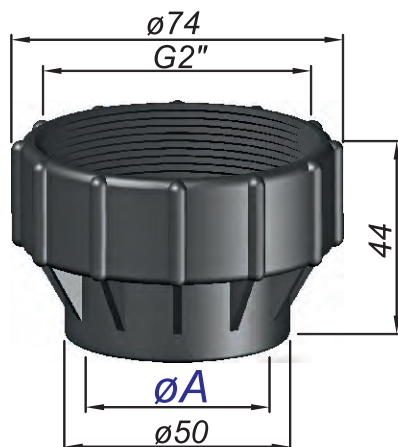

Adapter und
Verbinder

Adapter and
Connector

Adaptateur
et raccord

Adaptador
y conector

Typ GR2“

Bestellung Ordering Commande Encargo	Typ Type Type Tipa	Gewinde Thread Filetage Rosca	øA
	GR2“	G 1 1/2" G 1 1/4"	

Typ GR2“

Bestellung Ordering Commande Encargo	Typ Type Type Tipa	Gewinde Thread Filetage Rosca	øA
	GR2“	ø 40 ø 50 ø60,3 ø63	PVC

Typ GR3“

Bestellung Ordering Commande Encargo	Typ Type Type Tipa	Gewinde Thread Filetage Rosca	øA
	GR3“	ø 90 3" (US)	PVC

Adapter und Verbinder	Adapter and Connector	Adaptateur et raccord	Adaptador y conector
-----------------------	-----------------------	-----------------------	----------------------

Typ GR4“

Bestellung Ordering Commande Encargo	Typ Type Type Tipa	Gewinde Thread Filetage Rosca
		øA
	GR4“	G 3“

Typ GR4“

Bestellung Ordering Commande Encargo	Typ Type Type Tipa	Gewinde Thread Filetage Rosca
		øA
	GR4“	G 2“

Typ VB4“

Bestellung Ordering Commande Encargo	Typ Type Type Tipa	Gewinde Thread Filetage Rosca
		øA
	VB4“	G 3“