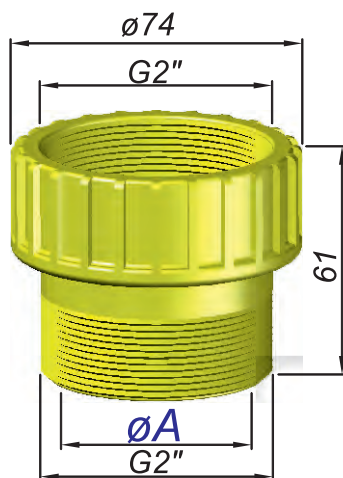

Adapter und
Verbinder

Adapter and
Connector

Adaptateur
et raccord

Adaptador
y conector

Typ GR2“

Bestellung Ordering Commande Encargo	Typ Type Type Tipa	Gewinde Thread Filetage Rosca	øA
	GR2“	G 1 1/2" G 1 1/4"	

Typ GR2“

Bestellung Ordering Commande Encargo	Typ Type Type Tipa	Gewinde Thread Filetage Rosca	øA
	GR2“	ø 40 ø 50 ø60,3 ø63	PVC

Typ GR3“

Bestellung Ordering Commande Encargo	Typ Type Type Tipa	Gewinde Thread Filetage Rosca	øA
	GR3“	ø 90 3" (US)	PVC

Adapter und Verbinder	Adapter and Connector	Adaptateur et raccord	Adaptador y conector
-----------------------	-----------------------	-----------------------	----------------------

Typ GR4“

Bestellung Ordering Commande Encargo	Typ Type Type Tipa	Gewinde Thread Filetage Rosca
		øA
	GR4“	G 3“

Typ GR4“

Bestellung Ordering Commande Encargo	Typ Type Type Tipa	Gewinde Thread Filetage Rosca
		øA
	GR4“	G 2“

Typ VB4“

Bestellung Ordering Commande Encargo	Typ Type Type Tipa	Gewinde Thread Filetage Rosca
		øA
	VB4“	G 3“