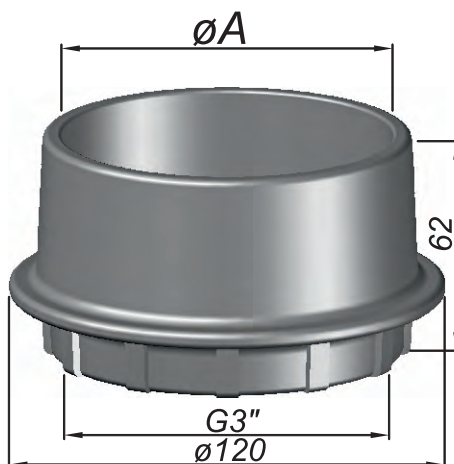

Adapter und
Verbinder

Adapter and
Connector

Adaptateur
et raccord

Adaptador
y conector

Typ GR2“

Bestellung Ordering Commande Encargo	Typ Type Type Tipa	Gewinde Thread Filetage Rosca	øA
	GR2“	G 1 1/2" G 1 1/4"	

Typ GR2“

Bestellung Ordering Commande Encargo	Typ Type Type Tipa	Gewinde Thread Filetage Rosca	øA
	GR2“	ø 40 ø 50 ø60,3 ø63	PVC

Typ GR3“

Bestellung Ordering Commande Encargo	Typ Type Type Tipa	Gewinde Thread Filetage Rosca	øA
	GR3“	ø 90 3" (US)	PVC

Adapter und Verbinder	Adapter and Connector	Adaptateur et raccord	Adaptador y conector
-----------------------	-----------------------	-----------------------	----------------------

Typ GR4“

Bestellung Ordering Commande Encargo	Typ Type Type Tipa	Gewinde Thread Filetage Rosca
		øA
	GR4“	G 3“

Typ GR4“

Bestellung Ordering Commande Encargo	Typ Type Type Tipa	Gewinde Thread Filetage Rosca
		øA
	GR4“	G 2“

Typ VB4“

Bestellung Ordering Commande Encargo	Typ Type Type Tipa	Gewinde Thread Filetage Rosca
		øA
	VB4“	G 3“