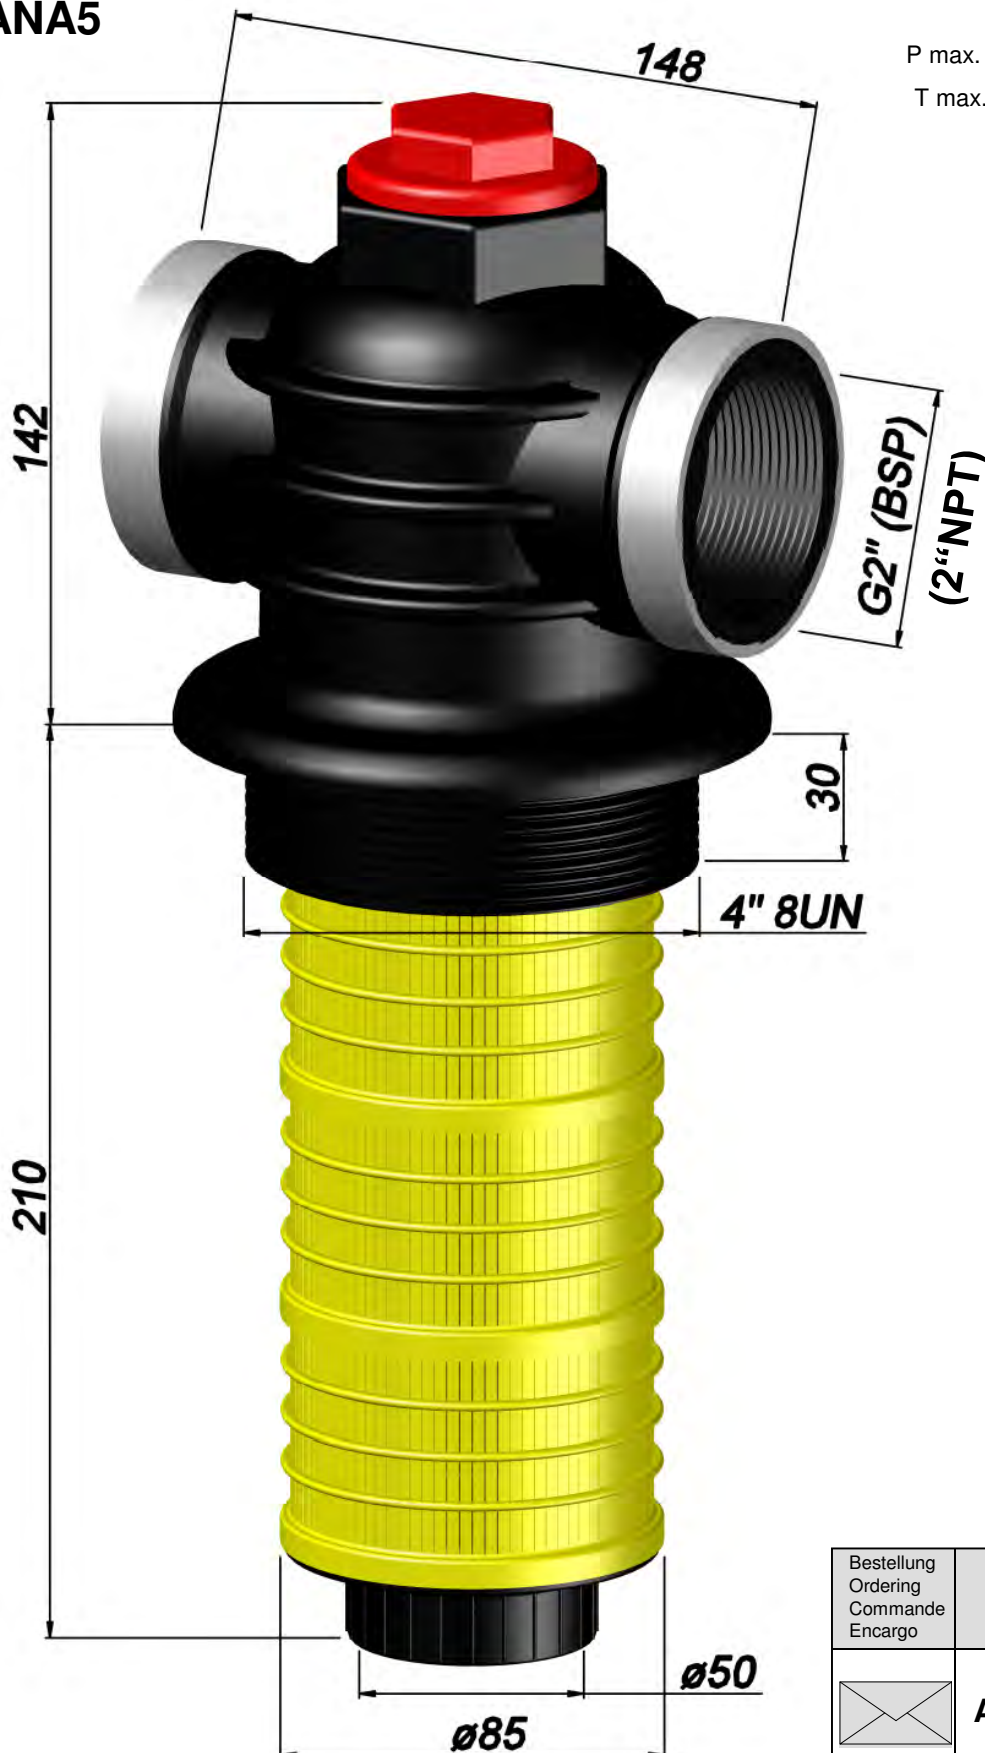

Anschluß-  
armatur

Manifold  
head

Raccord pour  
bouteilles  
échangeuses d'ions

Racor Adaptador  
para Botellas de  
intercambio Ionico

Typ ANA5

Bestellung Ordering Commande Encargo	Typ Type Type Tipa	Schlitze Slots Fentes Ranuras
	ANA5	0,2 0,3 0,5