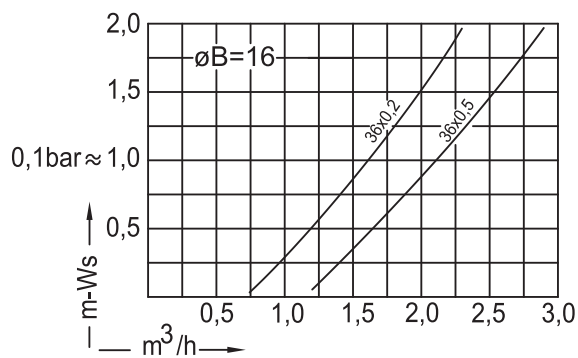

Typ DDR

Bestellung Ordering Commande Encargo	Typ Type Type Tipa	Schlitze Slots Fentes Ranuras	øA
	DDR	24 x 0,2 = 0,91 cm ² 36 x 0,2 = 1,37 cm ² 36 x 0,3 = 2,05 cm ² 36 x 0,5 = 3,42 cm ² 12 x 0,8 = 1,82 cm ² 12 x 1,0 = 2,28 cm ² 24 x 1,0 = 4,56 cm ² 24 x 1,5 = 6,84 cm ² 20 x 2,0 = 7,00 cm ² 8 x 5,0 = 7,00 cm ²	60,3 ; 63 ; 75 ; 90 ; 114 ; 147 ; 165 ; 219 ; 273 ; 324