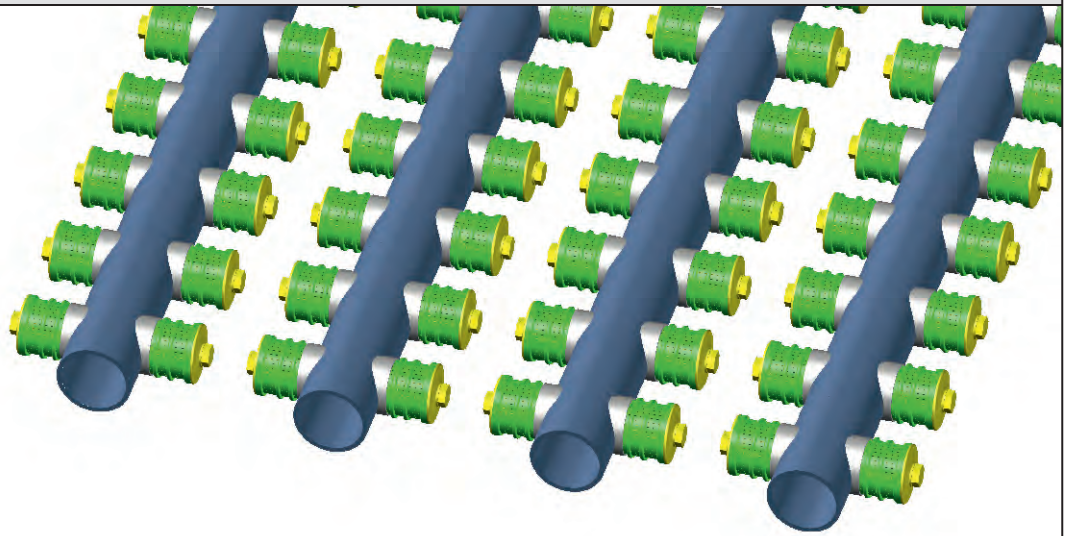

Filterdüsen für Drainagesystem

Filter-Nozzles for Drainage system

Système de drainage

Sistemas de drenaje

Montagebeispiel

Installation procedure

Exemple de montage

Ejemplo de montaje

Typ DDR

Bestellung Ordering Commande Encargo	Typ Type Type Tipa	Schlitze Slots Fentes Ranuras	øA
	DDR	24 x 0,2 = 0,91 cm ² 36 x 0,2 = 1,37 cm ² 36 x 0,3 = 2,05 cm ² 36 x 0,5 = 3,42 cm ² 12 x 0,8 = 1,82 cm ² 12 x 1,0 = 2,28 cm ² 24 x 1,0 = 4,56 cm ² 24 x 1,5 = 6,84 cm ² 20 x 2,0 = 7,00 cm ² 8 x 5,0 = 7,00 cm ²	60,3 ; 63 ; 75 ; 90 ; 114 ; 147 ; 165 ; 219 ; 273 ; 324