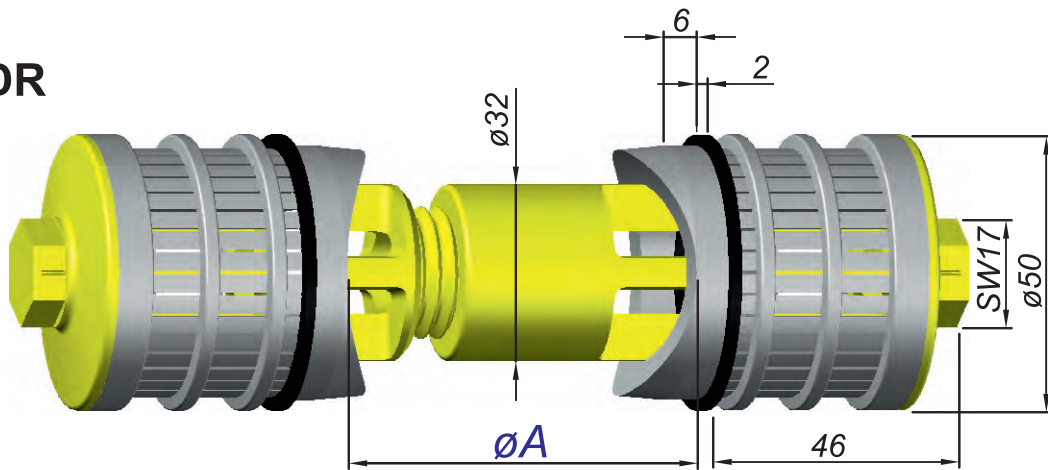

Filterdüsen für Drainagesystem

Filter-Nozzles for Drainage system

Système de drainage

Sistemas de drenaje

Montagebeispiel

Installation procedure

Exemple de montage

Ejemplo de montaje

Typ DDR

Bestellung Ordering Commande Encargo	Typ Type Type Tipa	Schlitze Slots Fentes Ranuras	øA
	DDR	24 x 0,2 = 0,91 cm ² 36 x 0,2 = 1,37 cm ² 36 x 0,3 = 2,05 cm ² 36 x 0,5 = 3,42 cm ² 12 x 0,8 = 1,82 cm ² 12 x 1,0 = 2,28 cm ² 24 x 1,0 = 4,56 cm ² 24 x 1,5 = 6,84 cm ² 20 x 2,0 = 7,00 cm ² 8 x 5,0 = 7,00 cm ²	60,3 ; 63 ; 75 ; 90 ; 114 ; 147 ; 165 ; 219 ; 273 ; 324