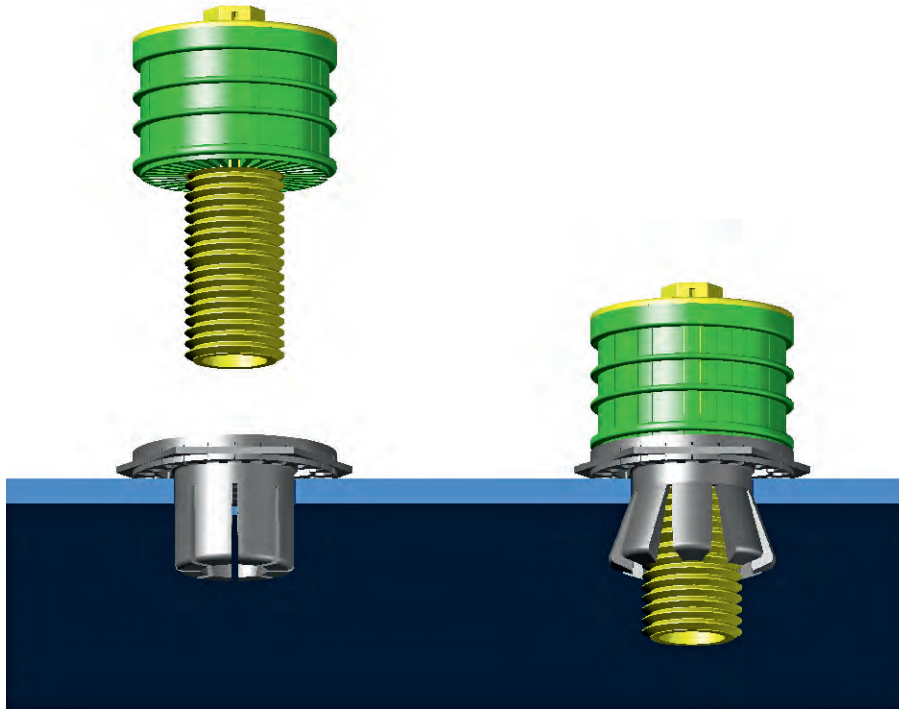

Dübel	Expanding ring (dowel)	Douilles expansives	Anillas de expansion
-------	------------------------	---------------------	----------------------

Typ DB50

Typ DB65

Bestellung Ordering Commande Encargo	Typ Type Type Tipa	øA	Bodenstärke plate thickness Epaisseur du plancher Espesor placa	*	L1	Bestellung Ordering Commande Encargo	Typ Type Type Tipa	øA	Bodenstärke plate thickness Epaisseur du plancher Espesor placa	*	L1
✉	DB50	ø28	8 - 12	- elfenbein / ivory	36	✉	DB65	ø28	8 - 12	- elfenbein / ivory	36
			12 - 17	- grau / grey					12 - 17	- grau / grey	
			17 - 22	- schwarz / black					17 - 22	- schwarz / black	
			22 - 27	- blau / blue					22 - 27	- blau / blue	
								ø32	8 - 12	- elfenbein / ivory	30
									12 - 17	- grau / grey	
									17 - 22	- schwarz / black	
								ø38	8 - 12	- elfenbein / ivory	30
									12 - 17	- grau / grey	