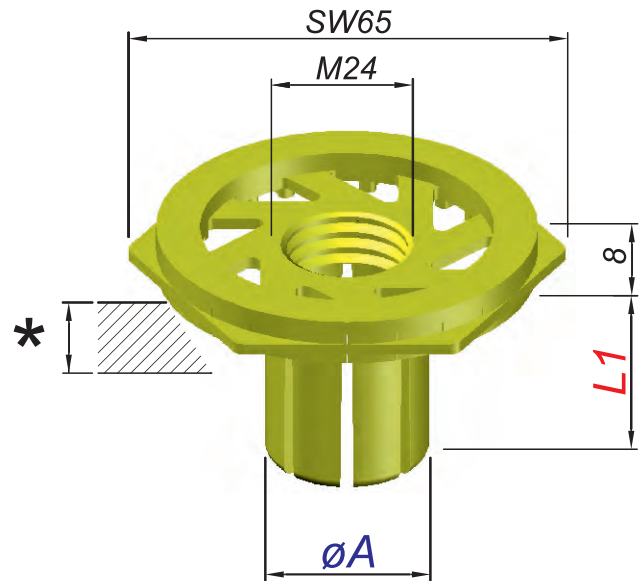

Dübel	Expanding ring (dowel)	Douilles expansives	Anillas de expansion
-------	------------------------	---------------------	----------------------

Typ DB50

Typ DB65

Bestellung Ordering Commande Encargo	Typ Type Type Tipa	øA	Bodenstärke plate thickness Epaisseur du plancher Espesor placa	*	L1	Bestellung Ordering Commande Encargo	Typ Type Type Tipa	øA	Bodenstärke plate thickness Epaisseur du plancher Espesor placa	*	L1
✉	DB50	ø28	8 - 12	- elfenbein / ivory	36	✉	DB65	ø28	8 - 12	- elfenbein / ivory	36
			12 - 17	- grau / grey					12 - 17	- grau / grey	
			17 - 22	- schwarz / black					17 - 22	- schwarz / black	
			22 - 27	- blau / blue					22 - 27	- blau / blue	
								ø32	8 - 12	- elfenbein / ivory	30
									12 - 17	- grau / grey	
									17 - 22	- schwarz / black	
								ø38	8 - 12	- elfenbein / ivory	30
									12 - 17	- grau / grey	