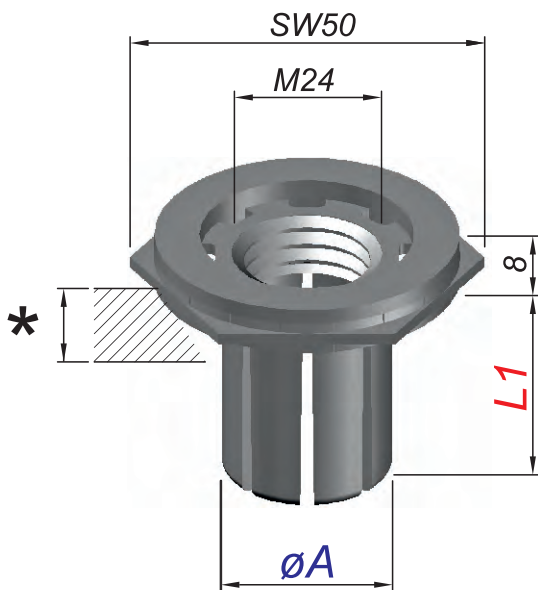

Dübel	Expanding ring (dowel)	Douilles expansives	Anillas de expansion
-------	------------------------	---------------------	----------------------

Typ DB50

Typ DB65

Bestellung Ordering Commande Encargo	Typ Type Type Tipa	øA	Bodenstärke plate thickness Epaisseur du plancher Espesor placa	*	L1	Bestellung Ordering Commande Encargo	Typ Type Type Tipa	øA	Bodenstärke plate thickness Epaisseur du plancher Espesor placa	*	L1
✉	DB50	ø28	8 - 12	- elfenbein / ivory	36	✉	DB65	ø28	8 - 12	- elfenbein / ivory	36
			12 - 17	- grau / grey					12 - 17	- grau / grey	
			17 - 22	- schwarz / black					17 - 22	- schwarz / black	
			22 - 27	- blau / blue					22 - 27	- blau / blue	
								ø32	8 - 12	- elfenbein / ivory	30
									12 - 17	- grau / grey	
									17 - 22	- schwarz / black	
								ø38	8 - 12	- elfenbein / ivory	30
									12 - 17	- grau / grey	