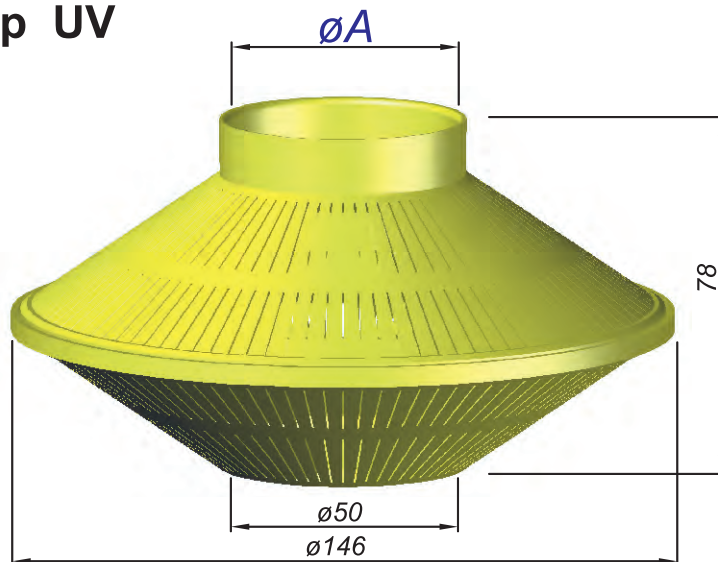

Verteiler

distributor

Distributeur

Distribuidor

Montagebeispiel

Installation
procedure

Exemple
de montage

Ejemplo
de montaje

Typ OV

Bestellung Ordering Commande Encargo	Typ Type Type Tipa	Schlitze Slots Fentes Ranuras	$\varnothing A$
	OV	0,25	$\varnothing 1,9''$ $\varnothing 50$

Typ UV

Bestellung Ordering Commande Encargo	Typ Type Type Tipa	Schlitze Slots Fentes Ranuras	$\varnothing A$
	UV	0,25 = 17,96 cm ²	$\varnothing 1,9''$ $\varnothing 50$