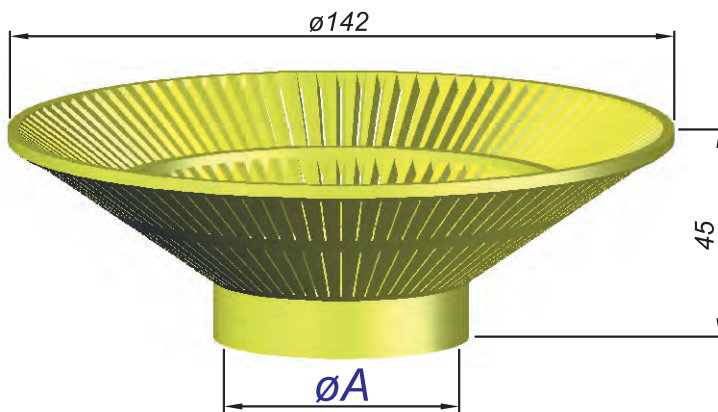

Verteiler

distributor

Distributeur

Distribuidor

Montagebeispiel

Installation
procedure

Exemple
de montage

Ejemplo
de montaje

Typ OV

Bestellung Ordering Commande Encargo	Typ Type Type Tipa	Schlitze Slots Fentes Ranuras	$\varnothing A$
	OV	0,25	$\varnothing 1,9''$ $\varnothing 50$

Typ UV

Bestellung Ordering Commande Encargo	Typ Type Type Tipa	Schlitze Slots Fentes Ranuras	$\varnothing A$
	UV	0,25 = 17,96 cm ²	$\varnothing 1,9''$ $\varnothing 50$