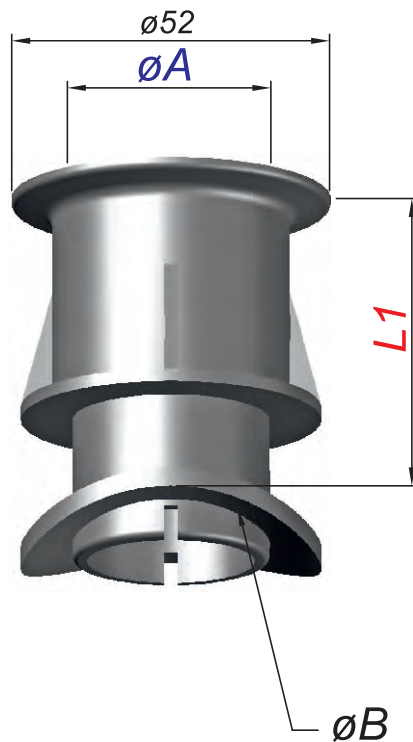

**Buchsen  
für Rohre**

**Special lateral  
sleeves**

**douilles pour tuyaux  
et planchers béton**

**Casquillos  
para tuberia**

Montagebeispiel

Installation  
procedure

Exemple  
de montage

Ejemplo  
de montaje

## Typ BR32

Bestellung Ordering Commande Encargo	Typ Type Type Tipa	<b>L1</b>	<b><math>\varnothing B</math></b>	Gewinde Thread Filetage Rosca	<b><math>\varnothing A</math></b>
	<b>BR32</b>	15	90; 110	1 1/4"WW	
		50	75; 90; 110; 324		