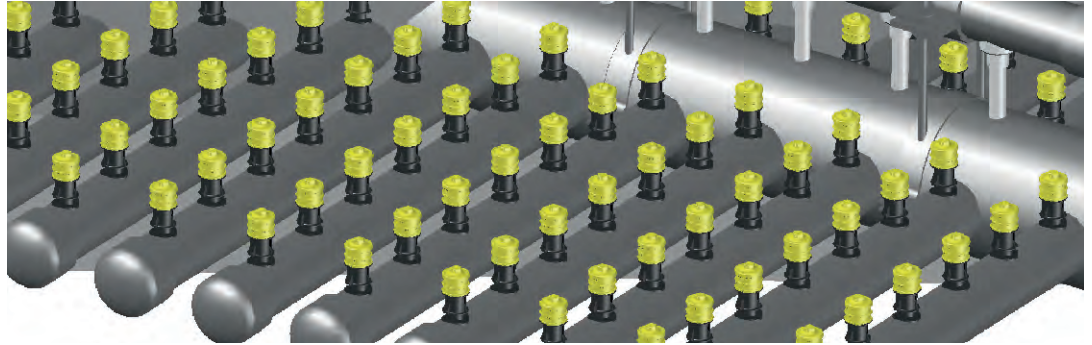

**Buchsen  
für Rohre**

**Special lateral  
sleeves**

**douilles pour tuyaux  
et planchers béton**

**Casquillos  
para tuberia**

Montagebeispiel

Installation  
procedure

Exemple  
de montage

Ejemplo  
de montaje

## Typ BR32

Bestellung Ordering Commande Encargo	Typ Type Type Tipa	<b>L1</b>	<b><math>\varnothing B</math></b>	Gewinde Thread Filetage Rosca	<b><math>\varnothing A</math></b>
	<b>BR32</b>	15	90; 110	1 1/4"WW	
		50	75; 90; 110; 324		