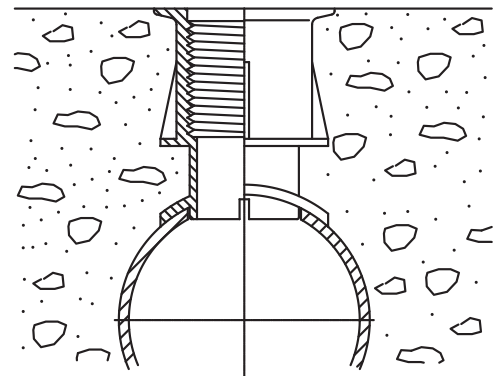

**Buchsen  
für Rohre**

**Special lateral  
sleeves**

**douilles pour tuyaux  
et planchers béton**

**Casquillos  
para tuberia**

Montagebeispiel

Installation  
procedure

Exemple  
de montage

Ejemplo  
de montaje

## Typ BR32

Bestellung Ordering Commande Encargo	Typ Type Type Tipa	<b>L1</b>	<b><math>\varnothing B</math></b>	Gewinde Thread Filetage Rosca	<b><math>\varnothing A</math></b>
	<b>BR32</b>	15	90; 110	1 1/4"WW	
		50	75; 90; 110; 324		