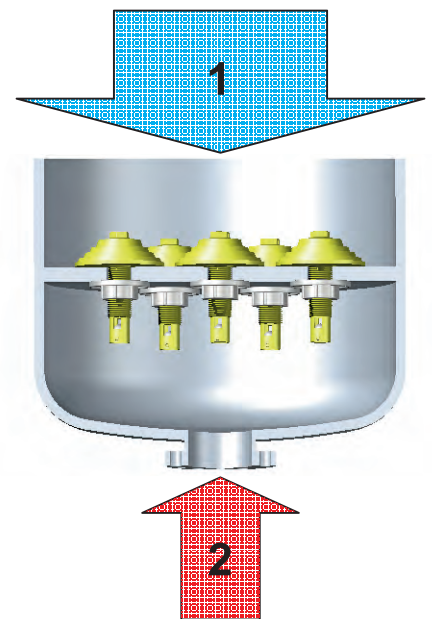

Filterdüsen

Zur besseren Verteilung der Regeneriermittel

Filter-Nozzles

For the uniform distribution of the regenerants

Crépines à filtre

Pour une meilleure répartition des solutions de régénération

Toberas filtrantes

Para la distribución uniforme de los reactivos de regeneracion

Typ PKU

Bestellung Ordering Commande Encargo	Typ Type Type Tipa	Schlitze Slots Fentes Ranuras	Gewinde Thread Filetage Rosca	øA	L1	øB
	PKU	0,2 = 3,0 cm ²	M24	24	45, 50, +5 +5...	16 = 2,0 cm ²