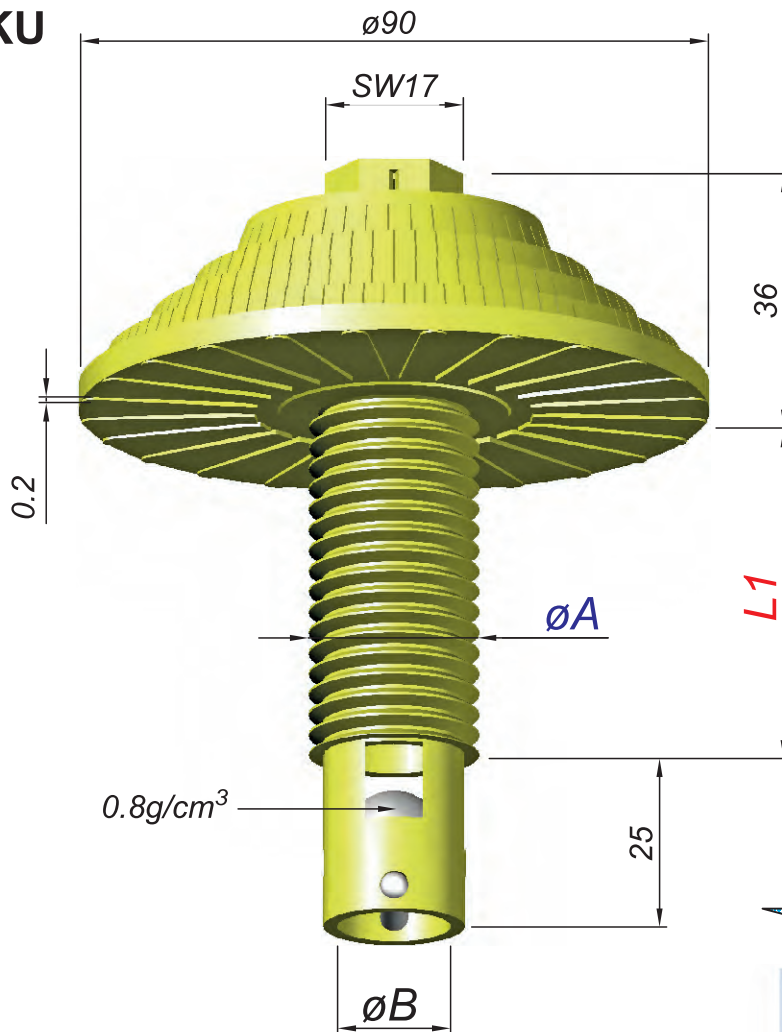

Filterdüsen

Zur besseren Verteilung der Regeneriermittel

Filter-Nozzles

For the uniform distribution of the regenerants

Crépines à filtre

Pour une meilleure répartition des solutions de régénération

Toberas filtrantes

Para la distribución uniforme de los reactivos de regeneracion

Typ PKU

Bestellung Ordering Commande Encargo	Typ Type Type Tipa	Schlitze Slots Fentes Ranuras	Gewinde Thread Filetage Rosca	øA	L1	øB
	PKU	0,2 = 3,0 cm ²	M24	24	45, 50, +5 +5...	16 = 2,0 cm ²