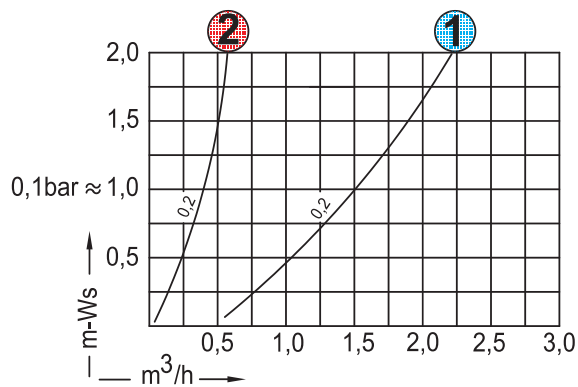

Para la distribución uniforme de los reactivos de regeneracion

Typ PKU

Bestellung Ordering Commande Encargo	Typ Type Type Tipa	Schlitze Slots Fentes Ranuras	Gewinde Thread Filetage Rosca	øA	L1	øB
	PKU	0,2 = 3,0 cm ²	M24	24	45, 50, +5 +5...	16 = 2,0 cm ²