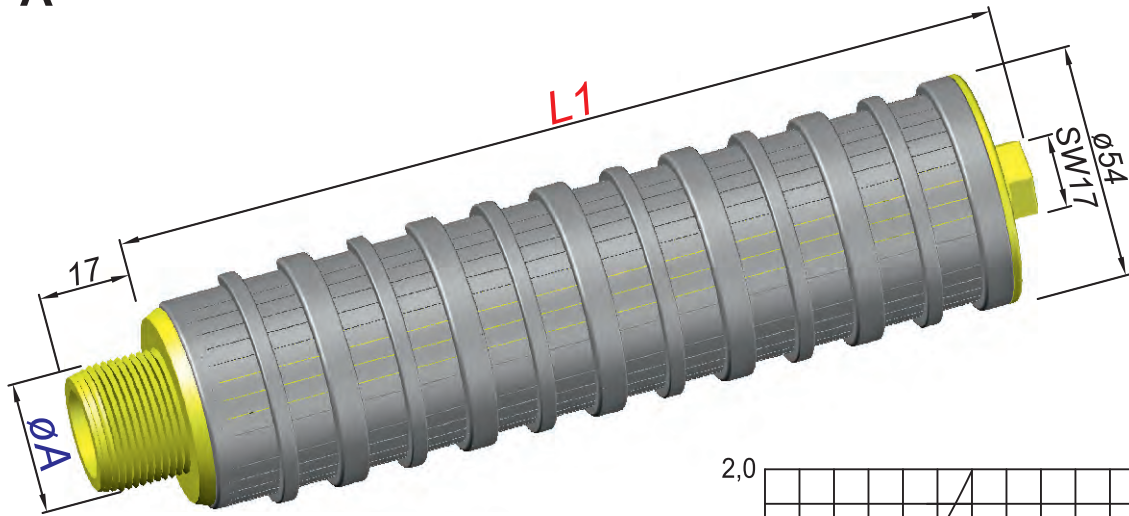

Typ MSO16

Bestellung Ordering Commande Encargo	Typ Type Type Tipa
	MSO8

Bestellung Ordering Commande Encargo	Typ Type Type Tipa
	MSO16

Typ GR3"

Bestellung Ordering Commande Encargo	Typ Type Type Tipa	$\varnothing A$
	GR3"	90

**Filterdüsen-
Arme**

**Filter-Nozzles
Arms**

Crépines bras

**Brazos de toberas
a filtro**

Typ A

Bestellung Ordering Commande Encargo	Typ Type Type Tipa	Schlitze Slots Fentes Ranuras	Gewinde Thread Filetage Rosca	øA
	A	0,2 0,5 1,0 2,0	M30x2 3/4"NPT G 3/4" G 1"	

A	SG6	SK6	SO6	SO8	SK8	SK6F	SK8F
Länge Length Longueur Largura	ø = mm						
L1							
82	259	258	258				
113	321	316	316				
144	383	374	374				
175	445	432	432				
206	507	491	491	520	520	491	520
237	569	549	549	580	580	549	580
268	631	607	607	640	640	607	640
299	693	665	665	699	699	665	699
330	755	724	724	759	759	724	759
361	817	782	782	819	819	782	819
392	879	840	840	879	879	840	879
423	941	898	898	939	939	898	939
454	1003	957	957	999	999	957	999
485	1065	1015	1015	1059	1059	1015	1059
516	1127	1073	1073	1119	1119	1073	1119
547	1189	1131	1131	1179	1179	1131	1179
578	1251	1189	1189	1239	1239	1189	1239
609	1313	1247	1247	1299	1299	1247	1299
640				1359	1359	1305	1359
671				1419	1419	1363	1419
702				1479	1479	1421	1479
733				1539	1539	1479	1539
764				1599	1599	1537	1599
795				1659	1659	1595	1659