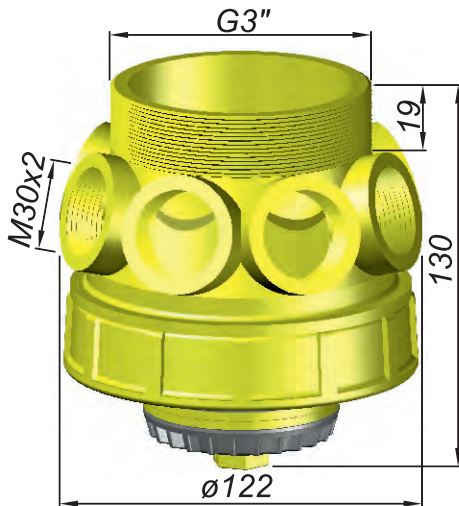

**Filterdüsen-Sterne
mit 8 Armen**

**Filter-Nozzles-Stars
with 8 arms**

**Crépines
étoiles
à 8 bras**

**Estrellas para
toberas a filtro
con 8 brazos**

Typ SO8

Typ A

Seite / Page 46

Typ MSO8

Typ MSO16

Bestellung Ordering Commande Encargo	Typ Type Type Tipa
	MSO8

Bestellung Ordering Commande Encargo	Typ Type Type Tipa
	MSO16

Typ GR3"

Bestellung Ordering Commande Encargo	Typ Type Type Tipa	$\varnothing A$
	GR3"	90

**Filterdüsen-
Arme**

**Filter-Nozzles
Arms**

Crépines bras

**Brazos de toberas
a filtro**

Typ A

Bestellung Ordering Commande Encargo	Typ Type Type Tipa	Schlitze Slots Fentes Ranuras	Gewinde Thread Filetage Rosca	øA
	A	0,2 0,5 1,0 2,0	M30x2 3/4"NPT G 3/4" G 1"	

A	SG6	SK6	SO6	SO8	SK8	SK6F	SK8F
Länge Length Longueur Largura	ø = mm						
L1							
82	259	258	258				
113	321	316	316				
144	383	374	374				
175	445	432	432				
206	507	491	491	520	520	491	520
237	569	549	549	580	580	549	580
268	631	607	607	640	640	607	640
299	693	665	665	699	699	665	699
330	755	724	724	759	759	724	759
361	817	782	782	819	819	782	819
392	879	840	840	879	879	840	879
423	941	898	898	939	939	898	939
454	1003	957	957	999	999	957	999
485	1065	1015	1015	1059	1059	1015	1059
516	1127	1073	1073	1119	1119	1073	1119
547	1189	1131	1131	1179	1179	1131	1179
578	1251	1189	1189	1239	1239	1189	1239
609	1313	1247	1247	1299	1299	1247	1299
640				1359	1359	1305	1359
671				1419	1419	1363	1419
702				1479	1479	1421	1479
733				1539	1539	1479	1539
764				1599	1599	1537	1599
795				1659	1659	1595	1659