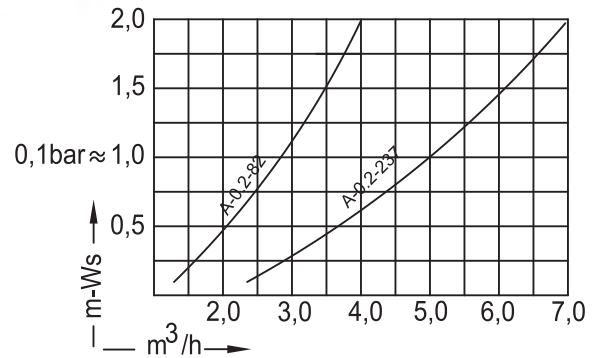

**Filterdüsen-
Arme**

**Filter-Nozzles
Arms**

Crépines bras

**Brazos de toberas
a filtro**

Typ A

Bestellung Ordering Commande Encargo	Typ Type Type Tipa	Schlitze Slots Fentes Ranuras	Gewinde Thread Filetage Rosca	øA
	A	0,2 0,5 1,0 2,0	M30x2 3/4"NPT G 3/4" G 1"	

A	SG6	SK6	SO6	SO8	SK8	SK6F	SK8F
Länge Length Longueur Largura	ø = mm						
L1							
82	259	258	258				
113	321	316	316				
144	383	374	374				
175	445	432	432				
206	507	491	491	520	520	491	520
237	569	549	549	580	580	549	580
268	631	607	607	640	640	607	640
299	693	665	665	699	699	665	699
330	755	724	724	759	759	724	759
361	817	782	782	819	819	782	819
392	879	840	840	879	879	840	879
423	941	898	898	939	939	898	939
454	1003	957	957	999	999	957	999
485	1065	1015	1015	1059	1059	1015	1059
516	1127	1073	1073	1119	1119	1073	1119
547	1189	1131	1131	1179	1179	1131	1179
578	1251	1189	1189	1239	1239	1189	1239
609	1313	1247	1247	1299	1299	1247	1299
640				1359	1359	1305	1359
671				1419	1419	1363	1419
702				1479	1479	1421	1479
733				1539	1539	1479	1539
764				1599	1599	1537	1599
795				1659	1659	1595	1659