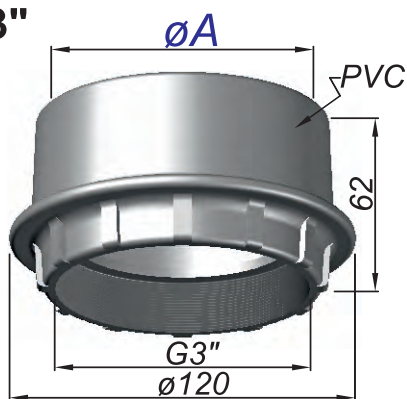

**Filterdüsen-Sterne
mit 8 Armen**

**Filter-Nozzles-Stars
with 8 arms**

**Crépines
étoiles
à 8 bras**

**Estrellas para
toberas a filtro
con 8 brazos**

Typ SO8

Typ A

Seite / Page 46

Typ MSO8

Typ MSO16

Bestellung Ordering Commande Encargo	Typ Type Type Tipa
	MSO8

Bestellung Ordering Commande Encargo	Typ Type Type Tipa
	MSO16

Typ GR3"

Bestellung Ordering Commande Encargo	Typ Type Type Tipa	$\varnothing A$
	GR3"	90

**Filterdüsen-
Arme**

**Filter-Nozzles
Arms**

Crépines bras

**Brazos de toberas
a filtro**

Typ A

Bestellung Ordering Commande Encargo	Typ Type Type Tipa	Schlitze Slots Fentes Ranuras	Gewinde Thread Filetage Rosca	øA
	A	0,2 0,5 1,0 2,0	M30x2 3/4"NPT G 3/4" G 1"	

A	SG6	SK6	SO6	SO8	SK8	SK6F	SK8F
Länge Length Longueur Largura	ø = mm						
L1							
82	259	258	258				
113	321	316	316				
144	383	374	374				
175	445	432	432				
206	507	491	491	520	520	491	520
237	569	549	549	580	580	549	580
268	631	607	607	640	640	607	640
299	693	665	665	699	699	665	699
330	755	724	724	759	759	724	759
361	817	782	782	819	819	782	819
392	879	840	840	879	879	840	879
423	941	898	898	939	939	898	939
454	1003	957	957	999	999	957	999
485	1065	1015	1015	1059	1059	1015	1059
516	1127	1073	1073	1119	1119	1073	1119
547	1189	1131	1131	1179	1179	1131	1179
578	1251	1189	1189	1239	1239	1189	1239
609	1313	1247	1247	1299	1299	1247	1299
640				1359	1359	1305	1359
671				1419	1419	1363	1419
702				1479	1479	1421	1479
733				1539	1539	1479	1539
764				1599	1599	1537	1599
795				1659	1659	1595	1659