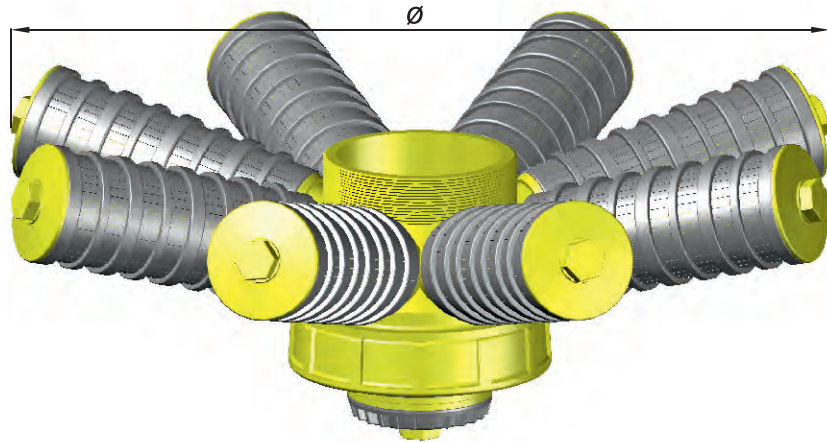

**Filterdüsen-Sterne
mit 8 Armen**

**Filter-Nozzles-Stars
with 8 arms**

**Crépines
étoiles
à 8 bras**

**Estrellas para
toberas a filtro
con 8 brazos**

Typ SO8

Typ A

Seite / Page 46

Typ MSO8

Typ MSO16

Bestellung Ordering Commande Encargo	Typ Type Type Tipa
	MSO8

Bestellung Ordering Commande Encargo	Typ Type Type Tipa
	MSO16

Typ GR3"

Bestellung Ordering Commande Encargo	Typ Type Type Tipa	$\varnothing A$
	GR3"	90

**Filterdüsen-
Arme**

**Filter-Nozzles
Arms**

Crépines bras

**Brazos de toberas
a filtro**

Typ A

Bestellung Ordering Commande Encargo	Typ Type Type Tipa	Schlitze Slots Fentes Ranuras	Gewinde Thread Filetage Rosca	øA
	A	0,2 0,5 1,0 2,0	M30x2 3/4"NPT G 3/4" G 1"	

A	SG6	SK6	SO6	SO8	SK8	SK6F	SK8F
Länge Length Longueur Largura	ø = mm						
L1							
82	259	258	258				
113	321	316	316				
144	383	374	374				
175	445	432	432				
206	507	491	491	520	520	491	520
237	569	549	549	580	580	549	580
268	631	607	607	640	640	607	640
299	693	665	665	699	699	665	699
330	755	724	724	759	759	724	759
361	817	782	782	819	819	782	819
392	879	840	840	879	879	840	879
423	941	898	898	939	939	898	939
454	1003	957	957	999	999	957	999
485	1065	1015	1015	1059	1059	1015	1059
516	1127	1073	1073	1119	1119	1073	1119
547	1189	1131	1131	1179	1179	1131	1179
578	1251	1189	1189	1239	1239	1189	1239
609	1313	1247	1247	1299	1299	1247	1299
640				1359	1359	1305	1359
671				1419	1419	1363	1419
702				1479	1479	1421	1479
733				1539	1539	1479	1539
764				1599	1599	1537	1599
795				1659	1659	1595	1659