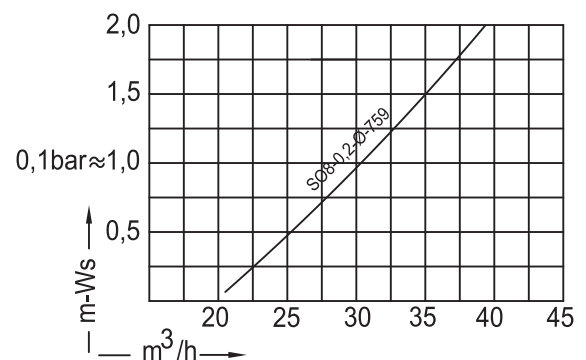

Typ MSO16

Bestellung Ordering Commande Encargo	Typ Type Type Tipa
	MSO8

Bestellung Ordering Commande Encargo	Typ Type Type Tipa
	MSO16

Typ GR3"

Bestellung Ordering Commande Encargo	Typ Type Type Tipa	$\varnothing A$
	GR3"	90

A	SG6	SK6	SO6	SO8	SK8	SK6F	SK8F
Länge Length Longueur Largura	ø = mm						
L1							
82	259	258	258				
113	321	316	316				
144	383	374	374				
175	445	432	432				
206	507	491	491	520	520	491	520
237	569	549	549	580	580	549	580
268	631	607	607	640	640	607	640
299	693	665	665	699	699	665	699
330	755	724	724	759	759	724	759
361	817	782	782	819	819	782	819
392	879	840	840	879	879	840	879
423	941	898	898	939	939	898	939
454	1003	957	957	999	999	957	999
485	1065	1015	1015	1059	1059	1015	1059
516	1127	1073	1073	1119	1119	1073	1119
547	1189	1131	1131	1179	1179	1131	1179
578	1251	1189	1189	1239	1239	1189	1239
609	1313	1247	1247	1299	1299	1247	1299
640				1359	1359	1305	1359
671				1419	1419	1363	1419
702				1479	1479	1421	1479
733				1539	1539	1479	1539
764				1599	1599	1537	1599
795				1659	1659	1595	1659