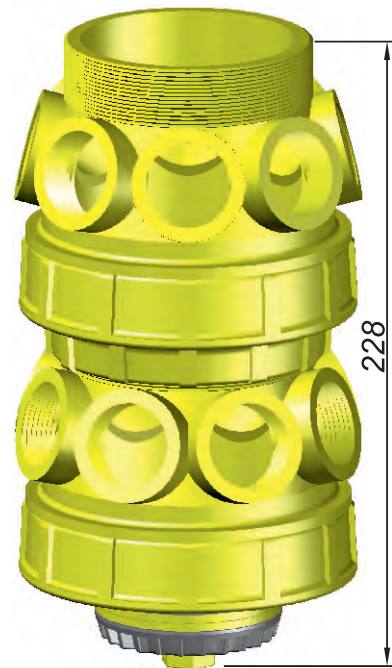

**Filterdüsen-Sterne
mit 8 Armen**

**Filter-Nozzles-Stars
with 8 arms**

**Crépines
étoiles
à 8 bras**

**Estrellas para
toberas a filtro
con 8 brazos**

Typ SO8

Typ A

Seite / Page 46

Typ MSO8

Typ MSO16

Bestellung Ordering Commande Encargo	Typ Type Type Tipa
	MSO8

Bestellung Ordering Commande Encargo	Typ Type Type Tipa
	MSO16

Typ GR3"

Bestellung Ordering Commande Encargo	Typ Type Type Tipa	$\varnothing A$
	GR3"	90

**Filterdüsen-
Arme**

**Filter-Nozzles
Arms**

Crépines bras

**Brazos de toberas
a filtro**

Typ A

Bestellung Ordering Commande Encargo	Typ Type Type Tipa	Schlitze Slots Fentes Ranuras	Gewinde Thread Filetage Rosca	øA
	A	0,2 0,5 1,0 2,0	M30x2 3/4"NPT G 3/4" G 1"	

A	SG6	SK6	SO6	SO8	SK8	SK6F	SK8F
Länge Length Longueur Largura	ø = mm						
L1							
82	259	258	258				
113	321	316	316				
144	383	374	374				
175	445	432	432				
206	507	491	491	520	520	491	520
237	569	549	549	580	580	549	580
268	631	607	607	640	640	607	640
299	693	665	665	699	699	665	699
330	755	724	724	759	759	724	759
361	817	782	782	819	819	782	819
392	879	840	840	879	879	840	879
423	941	898	898	939	939	898	939
454	1003	957	957	999	999	957	999
485	1065	1015	1015	1059	1059	1015	1059
516	1127	1073	1073	1119	1119	1073	1119
547	1189	1131	1131	1179	1179	1131	1179
578	1251	1189	1189	1239	1239	1189	1239
609	1313	1247	1247	1299	1299	1247	1299
640				1359	1359	1305	1359
671				1419	1419	1363	1419
702				1479	1479	1421	1479
733				1539	1539	1479	1539
764				1599	1599	1537	1599
795				1659	1659	1595	1659