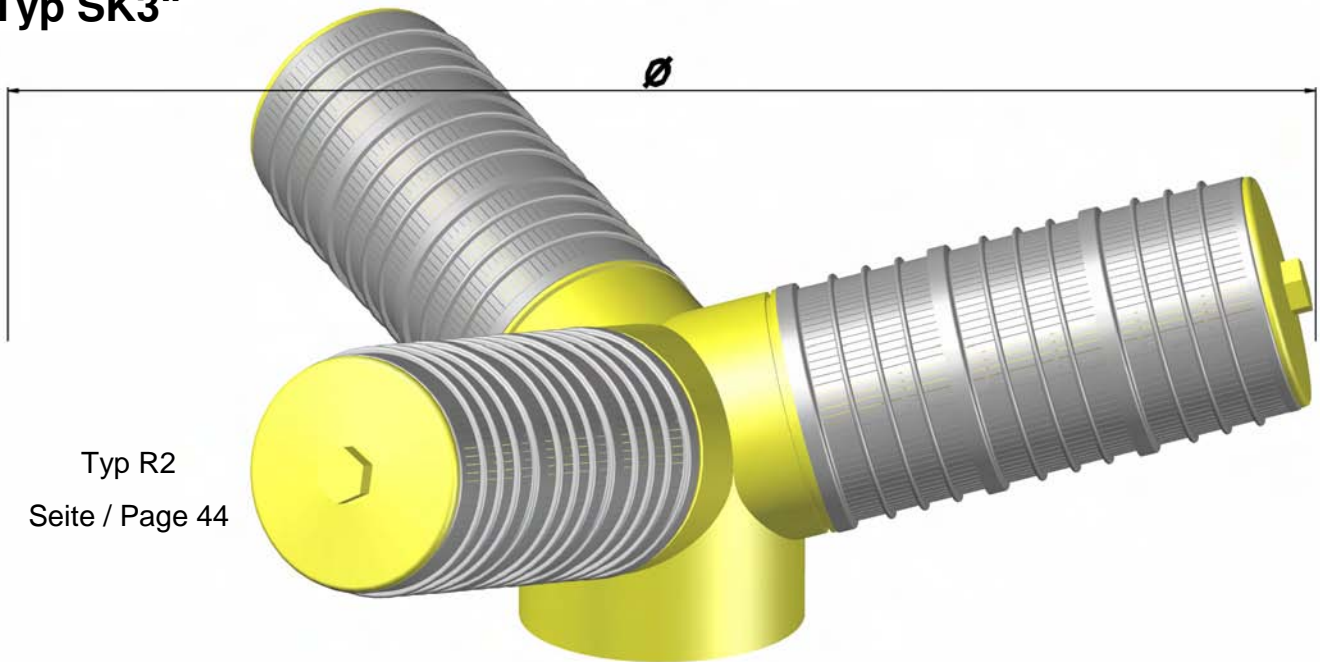

Filterdüsen-Sterne  
mit 3 Armen

Filter-Nozzles-Stars  
with 3 arms

Crépines étoiles  
à 3 bras

Estrellas para  
toberas a filtro  
con 3 brazos

## Typ SK3“

Typ R2  
Seite / Page 44