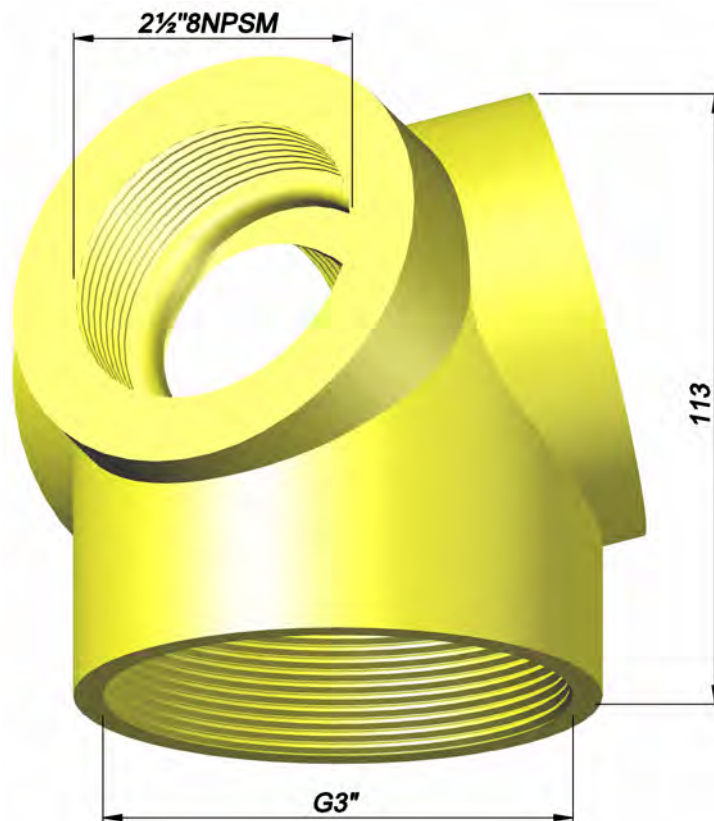

Bestellung
Ordering
Commande
Encargo

Typ
Type
Type
Tipa

MSK3“