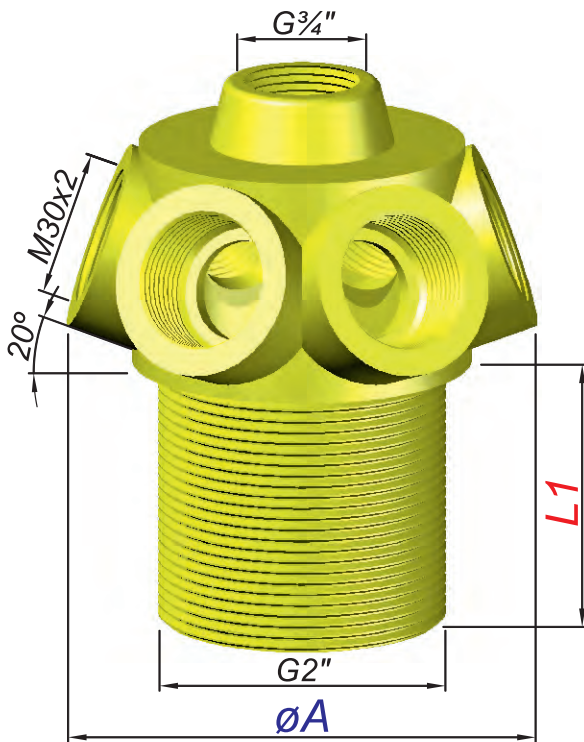

Filterdüsen-Sterne
mit 6 Armen

Filter-Nozzles-Stars
with 6 arms

Crépines
étoiles
à 6 bras

Estrellas para
toberas a filtro
con 6 brazos

Typ SK6

Typ A

Seite / Page 46

Typ MSK6

Typ ER

Bestellung Ordering Commande Encargo	Typ Type Type Tipa
	ER

Bestellung Ordering Commande Encargo	Typ Type Type Tipa	L1	øA
	MSK6	59	98 110