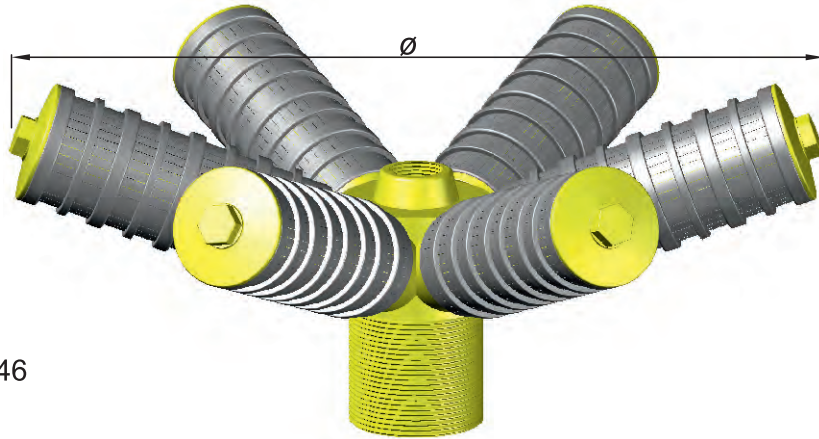

Filterdüsen-Sterne
mit 6 Armen

Filter-Nozzles-Stars
with 6 arms

Crépines
étoiles
à 6 bras

Estrellas para
toberas a filtro
con 6 brazos

Typ SK6