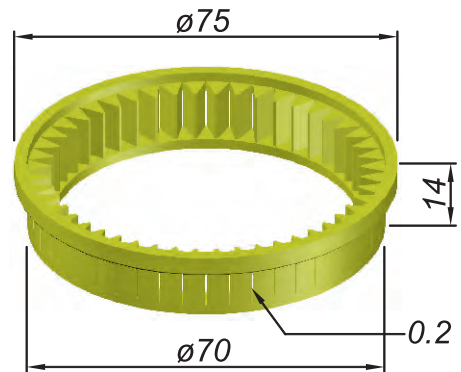

Typ ER

Bestellung Ordering Commande Encargo	Typ Type Type Tipa
	ER

Bestellung Ordering Commande Encargo	Typ Type Type Tipa	L1	øA
	MSK6	59	98 110