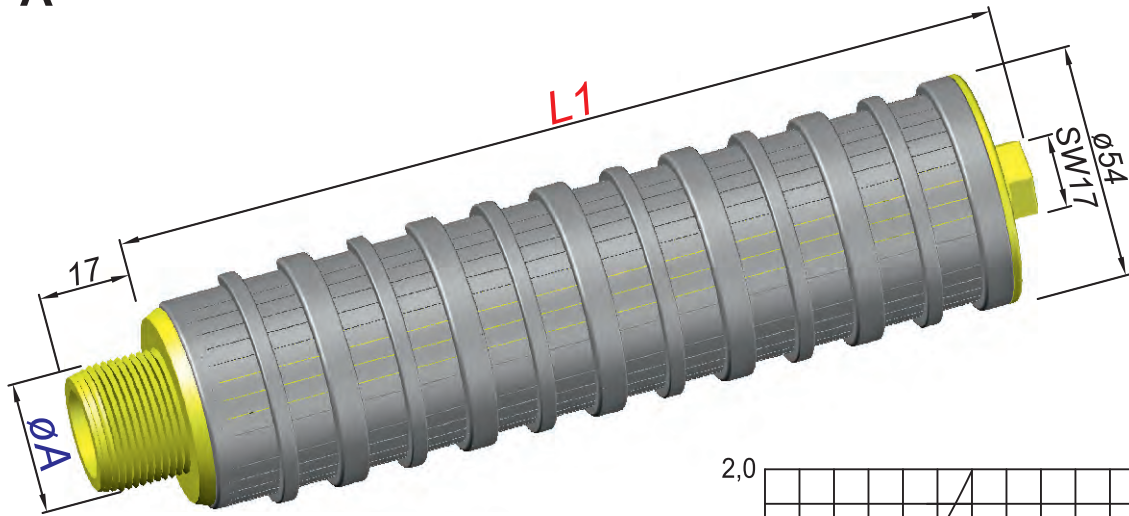

### Typ ER

Bestellung Ordering Commande Encargo	Typ Type Type Tipa
	<b>ER</b>

Bestellung Ordering Commande Encargo	Typ Type Type Tipa	<b>L1</b>	<b>øA</b>
	<b>MSK6</b>	59	98 110

**Filterdüsen-  
Arme**

**Filter-Nozzles  
Arms**

**Crépines bras**

**Brazos de toberas  
a filtro**

**Typ A**

Bestellung Ordering Commande Encargo	Typ Type Type Tipa	Schlitze Slots Fentes Ranuras	Gewinde Thread Filetage Rosca	øA
	<b>A</b>	0,2 0,5 1,0 2,0	M30x2 3/4"NPT G 3/4" G 1"	

<b>A</b>	<b>SG6</b>	<b>SK6</b>	<b>SO6</b>	<b>SO8</b>	<b>SK8</b>	<b>SK6F</b>	<b>SK8F</b>
Länge Length Longueur Largura	<b>L1</b>						
	<b>ø = mm</b>						
82	259	258	258				
113	321	316	316				
144	383	374	374				
175	445	432	432				
206	507	491	491	520	520	491	520
237	569	549	549	580	580	549	580
268	631	607	607	640	640	607	640
299	693	665	665	699	699	665	699
330	755	724	724	759	759	724	759
361	817	782	782	819	819	782	819
392	879	840	840	879	879	840	879
423	941	898	898	939	939	898	939
454	1003	957	957	999	999	957	999
485	1065	1015	1015	1059	1059	1015	1059
516	1127	1073	1073	1119	1119	1073	1119
547	1189	1131	1131	1179	1179	1131	1179
578	1251	1189	1189	1239	1239	1189	1239
609	1313	1247	1247	1299	1299	1247	1299
640				1359	1359	1305	1359
671				1419	1419	1363	1419
702				1479	1479	1421	1479
733				1539	1539	1479	1539
764				1599	1599	1537	1599
795				1659	1659	1595	1659