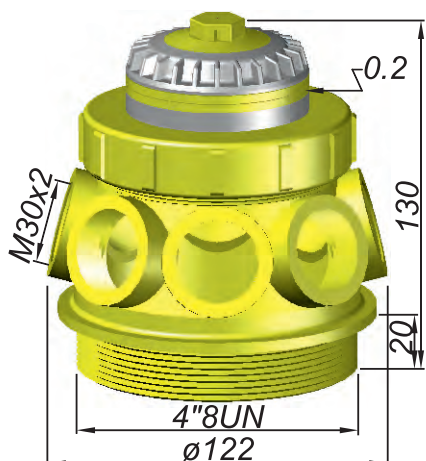

**Filterdüsen-Sterne
mit 8 Armen**

**Filter-Nozzles-Stars
with 8 arms**

**Crépines
étoiles
à 8 bras**

**Estrellas para
toberas a filtro
con 8 brazos**

Typ SK8

Typ A

Seite / Page 46

Typ MSK8

Bestellung Ordering Commande Encargo	Typ Type Type Tipa
	MSK8

Typ MSK16

Bestellung Ordering Commande Encargo	Typ Type Type Tipa
	MSK16

Typ GR4"-3"

Bestellung Ordering Commande Encargo	Typ Type Type Tipa
	GR4''-3''

Typ ER3

Bestellung Ordering Commande Encargo	Typ Type Type Tipa
	ER3

**Filterdüsen-
Arme**

**Filter-Nozzles
Arms**

Crépines bras

**Brazos de toberas
a filtro**

Typ A

Bestellung Ordering Commande Encargo	Typ Type Type Tipa	Schlitze Slots Fentes Ranuras	Gewinde Thread Filetage Rosca	ØA
	A	0,2 0,5 1,0 2,0	M30x2 3/4"NPT G 3/4" G 1"	

A	SG6	SK6	SO6	SO8	SK8	SK6F	SK8F
Länge Length Longueur Largura	L1						
	Ø = mm						
82	259	258	258				
113	321	316	316				
144	383	374	374				
175	445	432	432				
206	507	491	491	520	520	491	520
237	569	549	549	580	580	549	580
268	631	607	607	640	640	607	640
299	693	665	665	699	699	665	699
330	755	724	724	759	759	724	759
361	817	782	782	819	819	782	819
392	879	840	840	879	879	840	879
423	941	898	898	939	939	898	939
454	1003	957	957	999	999	957	999
485	1065	1015	1015	1059	1059	1015	1059
516	1127	1073	1073	1119	1119	1073	1119
547	1189	1131	1131	1179	1179	1131	1179
578	1251	1189	1189	1239	1239	1189	1239
609	1313	1247	1247	1299	1299	1247	1299
640				1359	1359	1305	1359
671				1419	1419	1363	1419
702				1479	1479	1421	1479
733				1539	1539	1479	1539
764				1599	1599	1537	1599
795				1659	1659	1595	1659