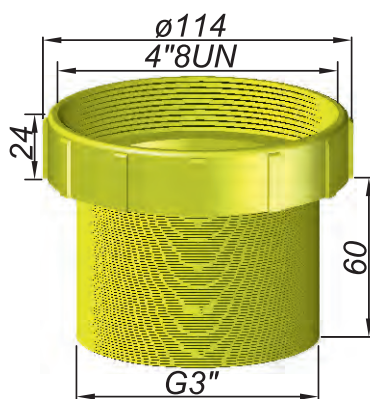

**Filterdüsen-Sterne
mit 8 Armen**

**Filter-Nozzles-Stars
with 8 arms**

**Crépines
étoiles
à 8 bras**

**Estrellas para
toberas a filtro
con 8 brazos**

Typ SK8

Typ A

Seite / Page 46

Typ MSK8

Bestellung Ordering Commande Encargo	Typ Type Type Tipa
	MSK8

Typ MSK16

Bestellung Ordering Commande Encargo	Typ Type Type Tipa
	MSK16

Typ GR4"-3"

Bestellung Ordering Commande Encargo	Typ Type Type Tipa
	GR4''-3''

Typ ER3

Bestellung Ordering Commande Encargo	Typ Type Type Tipa
	ER3

**Filterdüsen-
Arme**

**Filter-Nozzles
Arms**

Crépines bras

**Brazos de toberas
a filtro**

Typ A

Bestellung Ordering Commande Encargo	Typ Type Type Tipa	Schlitze Slots Fentes Ranuras	Gewinde Thread Filetage Rosca	ØA
	A	0,2 0,5 1,0 2,0	M30x2 3/4"NPT G 3/4" G 1"	

A	SG6	SK6	SO6	SO8	SK8	SK6F	SK8F
Länge Length Longueur Largura	L1						
	Ø = mm						
82	259	258	258				
113	321	316	316				
144	383	374	374				
175	445	432	432				
206	507	491	491	520	520	491	520
237	569	549	549	580	580	549	580
268	631	607	607	640	640	607	640
299	693	665	665	699	699	665	699
330	755	724	724	759	759	724	759
361	817	782	782	819	819	782	819
392	879	840	840	879	879	840	879
423	941	898	898	939	939	898	939
454	1003	957	957	999	999	957	999
485	1065	1015	1015	1059	1059	1015	1059
516	1127	1073	1073	1119	1119	1073	1119
547	1189	1131	1131	1179	1179	1131	1179
578	1251	1189	1189	1239	1239	1189	1239
609	1313	1247	1247	1299	1299	1247	1299
640				1359	1359	1305	1359
671				1419	1419	1363	1419
702				1479	1479	1421	1479
733				1539	1539	1479	1539
764				1599	1599	1537	1599
795				1659	1659	1595	1659