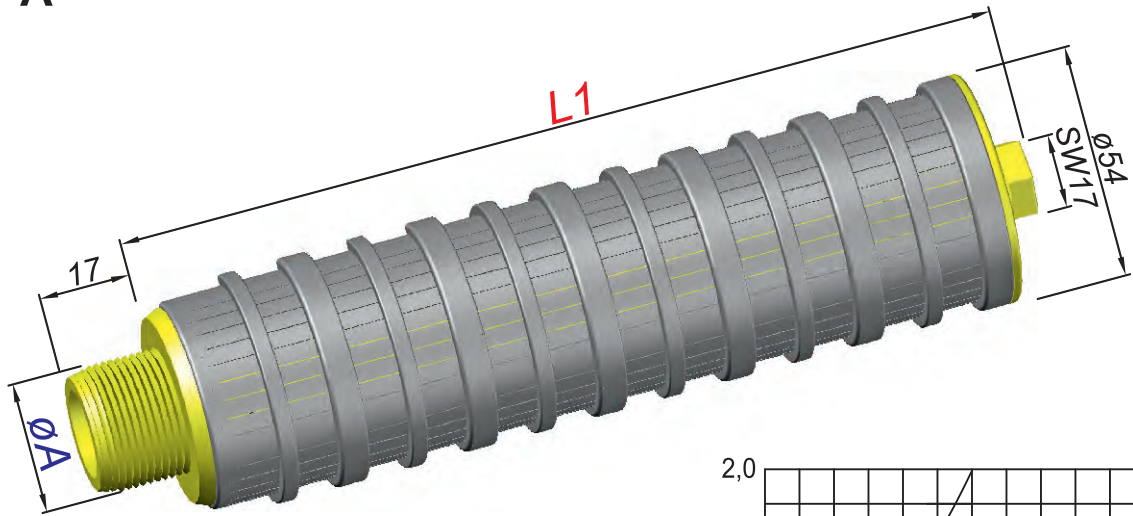

Typ ER3

Bestellung Ordering Commande Encargo	Typ Type Type Tipa
	ER3

**Filterdüsen-
Arme**

**Filter-Nozzles
Arms**

Crépines bras

**Brazos de toberas
a filtro**

Typ A

Bestellung Ordering Commande Encargo	Typ Type Type Tipa	Schlitze Slots Fentes Ranuras	Gewinde Thread Filetage Rosca	ØA
	A	0,2 0,5 1,0 2,0	M30x2 3/4"NPT G 3/4" G 1"	

A	SG6	SK6	SO6	SO8	SK8	SK6F	SK8F
Länge Length Longueur Largura	L1						
	Ø = mm						
82	259	258	258				
113	321	316	316				
144	383	374	374				
175	445	432	432				
206	507	491	491	520	520	491	520
237	569	549	549	580	580	549	580
268	631	607	607	640	640	607	640
299	693	665	665	699	699	665	699
330	755	724	724	759	759	724	759
361	817	782	782	819	819	782	819
392	879	840	840	879	879	840	879
423	941	898	898	939	939	898	939
454	1003	957	957	999	999	957	999
485	1065	1015	1015	1059	1059	1015	1059
516	1127	1073	1073	1119	1119	1073	1119
547	1189	1131	1131	1179	1179	1131	1179
578	1251	1189	1189	1239	1239	1189	1239
609	1313	1247	1247	1299	1299	1247	1299
640				1359	1359	1305	1359
671				1419	1419	1363	1419
702				1479	1479	1421	1479
733				1539	1539	1479	1539
764				1599	1599	1537	1599
795				1659	1659	1595	1659