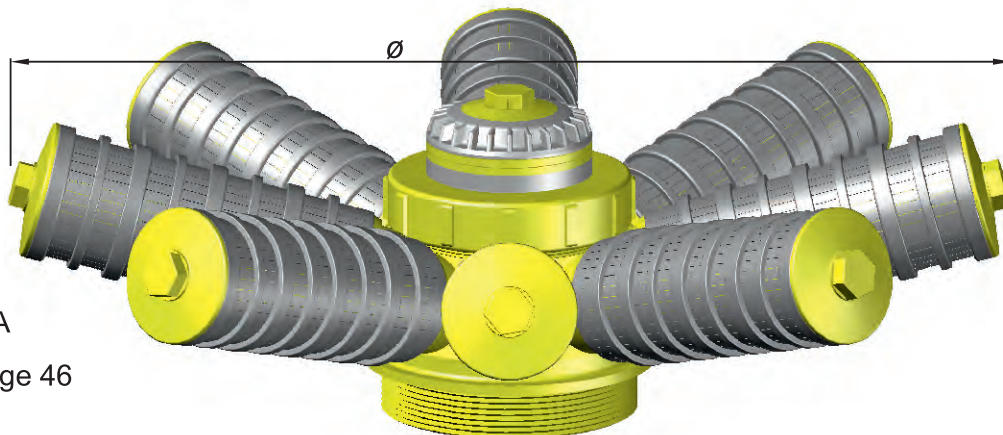

**Filterdüsen-Sterne
mit 8 Armen**

**Filter-Nozzles-Stars
with 8 arms**

**Crépines
étoiles
à 8 bras**

**Estrellas para
toberas a filtro
con 8 brazos**

Typ SK8

Typ A

Seite / Page 46

Typ MSK8

Bestellung Ordering Commande Encargo	Typ Type Type Tipa
	MSK8

Typ MSK16

Bestellung Ordering Commande Encargo	Typ Type Type Tipa
	MSK16

Typ GR4"-3"

Bestellung Ordering Commande Encargo	Typ Type Type Tipa
	GR4''-3''

Typ ER3

Bestellung Ordering Commande Encargo	Typ Type Type Tipa
	ER3

**Filterdüsen-
Arme**

**Filter-Nozzles
Arms**

Crépines bras

**Brazos de toberas
a filtro**

Typ A

Bestellung Ordering Commande Encargo	Typ Type Type Tipa	Schlitze Slots Fentes Ranuras	Gewinde Thread Filetage Rosca	ØA
	A	0,2 0,5 1,0 2,0	M30x2 3/4"NPT G 3/4" G 1"	

A	SG6	SK6	SO6	SO8	SK8	SK6F	SK8F
Länge Length Longueur Largura	L1						
	Ø = mm						
82	259	258	258				
113	321	316	316				
144	383	374	374				
175	445	432	432				
206	507	491	491	520	520	491	520
237	569	549	549	580	580	549	580
268	631	607	607	640	640	607	640
299	693	665	665	699	699	665	699
330	755	724	724	759	759	724	759
361	817	782	782	819	819	782	819
392	879	840	840	879	879	840	879
423	941	898	898	939	939	898	939
454	1003	957	957	999	999	957	999
485	1065	1015	1015	1059	1059	1015	1059
516	1127	1073	1073	1119	1119	1073	1119
547	1189	1131	1131	1179	1179	1131	1179
578	1251	1189	1189	1239	1239	1189	1239
609	1313	1247	1247	1299	1299	1247	1299
640				1359	1359	1305	1359
671				1419	1419	1363	1419
702				1479	1479	1421	1479
733				1539	1539	1479	1539
764				1599	1599	1537	1599
795				1659	1659	1595	1659