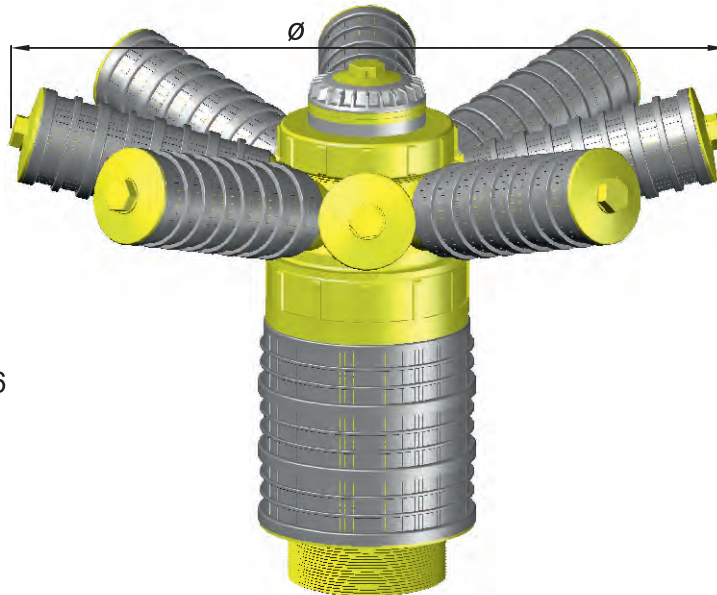

**Filterdüsen-Sterne  
mit 8 Armen**  
für Flanschtank

**Filter-Nozzles-Stars  
with 8 arms**  
for Flange tank

**Crépines  
étoiles  
à 8 bras**

**Estrellas para  
toberas a filtro  
con 8 brazos**

### Typ SK8F

Typ A

Seite / Page 46

### Typ MSK8F