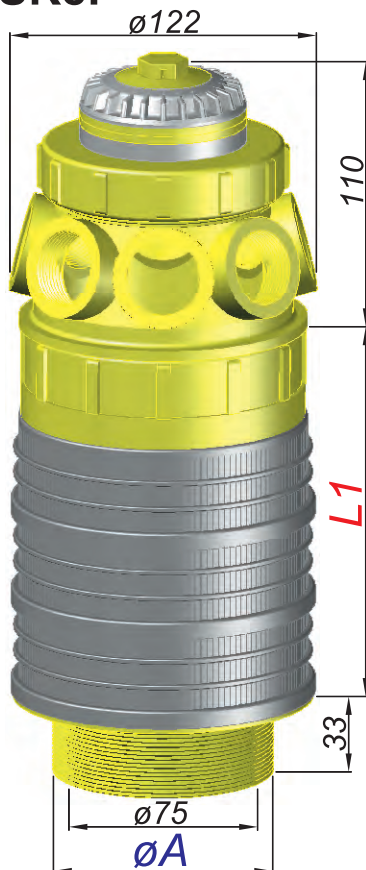

**Filterdüsen-Sterne  
mit 8 Armen**  
für Flanschtank

**Filter-Nozzles-Stars  
with 8 arms**  
for Flange tank

**Crépines  
étoiles  
à 8 bras**

**Estrellas para  
toberas a filtro  
con 8 brazos**

### Typ SK8F

Typ A

Seite / Page 46

### Typ MSK16F

Bestellung Ordering Commande Encargo	Typ Type Type Tipa	Schlitze Slots Fentes Ranuras	$\varnothing A$	Länge Length Longueur Largura
✉	<b>MSK8F</b>	0,2	G 3"	115
			3" NPT	150
			4" 8UN	190
				228

<b>A</b>	<b>SG6</b>	<b>SK6</b>	<b>SO6</b>	<b>SO8</b>	<b>SK8</b>	<b>SK6F</b>	<b>SK8F</b>
Länge Length Longueur Largura	<b>Ø = mm</b>						
<b>L1</b>							
82	259	258	258				
113	321	316	316				
144	383	374	374				
175	445	432	432				
206	507	491	491	520	520	491	520
237	569	549	549	580	580	549	580
268	631	607	607	640	640	607	640
299	693	665	665	699	699	665	699
330	755	724	724	759	759	724	759
361	817	782	782	819	819	782	819
392	879	840	840	879	879	840	879
423	941	898	898	939	939	898	939
454	1003	957	957	999	999	957	999
485	1065	1015	1015	1059	1059	1015	1059
516	1127	1073	1073	1119	1119	1073	1119
547	1189	1131	1131	1179	1179	1131	1179
578	1251	1189	1189	1239	1239	1189	1239
609	1313	1247	1247	1299	1299	1247	1299
640				1359	1359	1305	1359
671				1419	1419	1363	1419
702				1479	1479	1421	1479
733				1539	1539	1479	1539
764				1599	1599	1537	1599
795				1659	1659	1595	1659