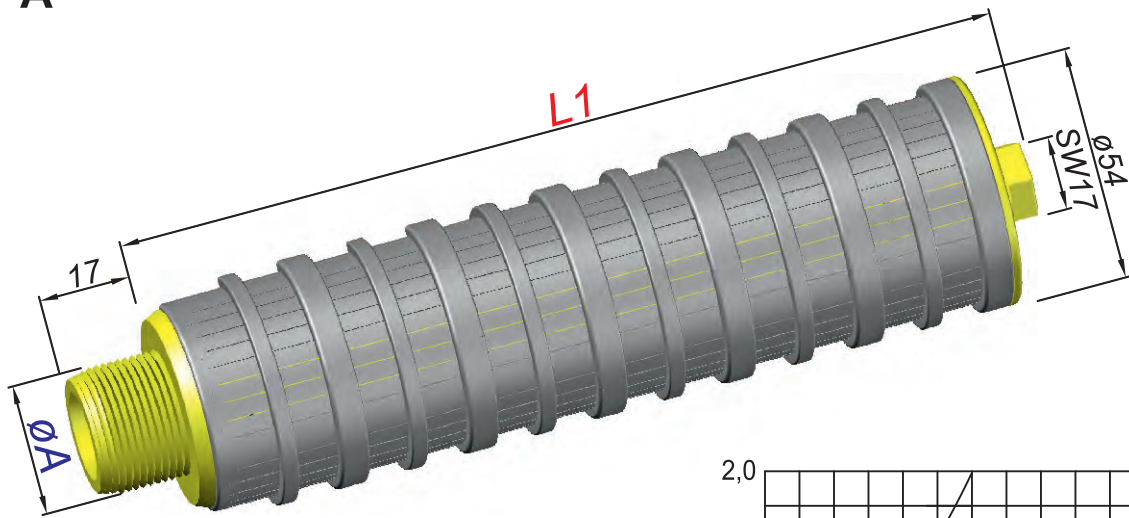

Bestellung Ordering Commande Encargo	Typ Type Type Tipa
✉	<b>MSK16F</b>

**Filterdüsen-  
Arme**

**Filter-Nozzles  
Arms**

**Crépines bras**

**Brazos de toberas  
a filtro**

**Typ A**

Bestellung Ordering Commande Encargo	Typ Type Type Tipa	Schlitze Slots Fentes Ranuras	Gewinde Thread Filetage Rosca	ØA
	<b>A</b>	0,2 0,5 1,0 2,0	M30x2 3/4"NPT G 3/4" G 1"	

<b>A</b>	<b>SG6</b>	<b>SK6</b>	<b>SO6</b>	<b>SO8</b>	<b>SK8</b>	<b>SK6F</b>	<b>SK8F</b>
Länge Length Longueur Largura	<b>Ø = mm</b>						
<b>L1</b>							
82	259	258	258				
113	321	316	316				
144	383	374	374				
175	445	432	432				
206	507	491	491	520	520	491	520
237	569	549	549	580	580	549	580
268	631	607	607	640	640	607	640
299	693	665	665	699	699	665	699
330	755	724	724	759	759	724	759
361	817	782	782	819	819	782	819
392	879	840	840	879	879	840	879
423	941	898	898	939	939	898	939
454	1003	957	957	999	999	957	999
485	1065	1015	1015	1059	1059	1015	1059
516	1127	1073	1073	1119	1119	1073	1119
547	1189	1131	1131	1179	1179	1131	1179
578	1251	1189	1189	1239	1239	1189	1239
609	1313	1247	1247	1299	1299	1247	1299
640				1359	1359	1305	1359
671				1419	1419	1363	1419
702				1479	1479	1421	1479
733				1539	1539	1479	1539
764				1599	1599	1537	1599
795				1659	1659	1595	1659