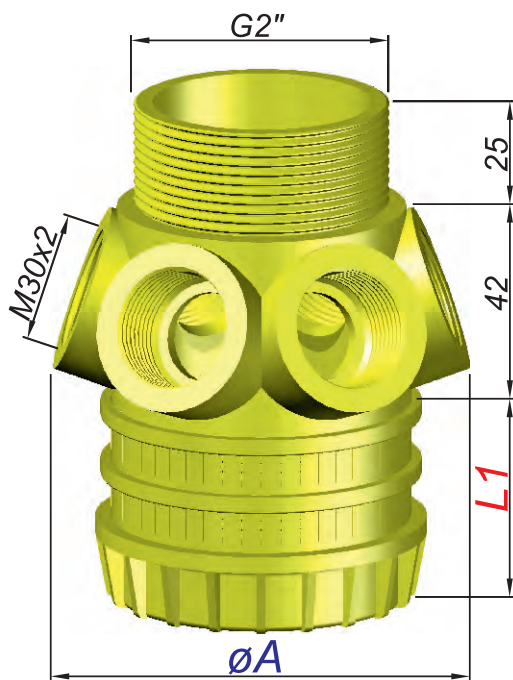

Filterdüsen-Sterne
mit 6 Armen

Filter-Nozzles-Stars
with 6 arms

Crépines
étoiles
à 6 bras

Estrellas para
toberas a filtro
con 6 brazos

Typ SO6

Typ A

Seite / Page 46

Typ MSO6

Typ MSO60

Bestellung Ordering Commande Encargo	Typ Type Type Tipa	L1	$\varnothing A$
	ER	25	98
		50	110

Bestellung Ordering Commande Encargo	Typ Type Type Tipa	L1	$\varnothing A$
	MSO6	20	98 110
	MSO61	34	
	MSO62	46	
	MSO63	58	

**Filterdüsen-
Arme**

**Filter-Nozzles
Arms**

Crépines bras

**Brazos de toberas
a filtro**

Typ A

Bestellung Ordering Commande Encargo	Typ Type Type Tipa	Schlitze Slots Fentes Ranuras	Gewinde Thread Filetage Rosca	øA
	A	0,2 0,5 1,0 2,0	M30x2 3/4"NPT G 3/4" G 1"	

A	SG6	SK6	SO6	SO8	SK8	SK6F	SK8F
Länge Length Longueur Largura	ø = mm						
L1							
82	259	258	258				
113	321	316	316				
144	383	374	374				
175	445	432	432				
206	507	491	491	520	520	491	520
237	569	549	549	580	580	549	580
268	631	607	607	640	640	607	640
299	693	665	665	699	699	665	699
330	755	724	724	759	759	724	759
361	817	782	782	819	819	782	819
392	879	840	840	879	879	840	879
423	941	898	898	939	939	898	939
454	1003	957	957	999	999	957	999
485	1065	1015	1015	1059	1059	1015	1059
516	1127	1073	1073	1119	1119	1073	1119
547	1189	1131	1131	1179	1179	1131	1179
578	1251	1189	1189	1239	1239	1189	1239
609	1313	1247	1247	1299	1299	1247	1299
640				1359	1359	1305	1359
671				1419	1419	1363	1419
702				1479	1479	1421	1479
733				1539	1539	1479	1539
764				1599	1599	1537	1599
795				1659	1659	1595	1659