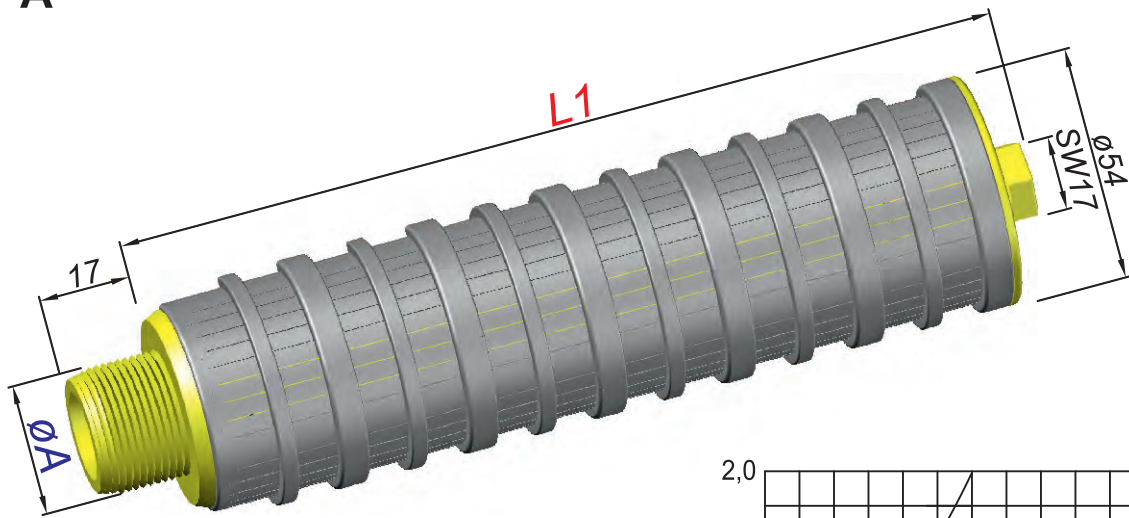

Filterdüsen-Sterne
mit 6 Armen

Filter-Nozzles-Stars
with 6 arms

Crépines
étoiles
à 6 bras

Estrellas para
toberas a filtro
con 6 brazos

Typ SO6

Typ A

Seite / Page 46

Typ MSO6

Typ MSO60

Bestellung Ordering Commande Encargo	Typ Type Type Tipa	L1	$\varnothing A$
	ER	25	98
		50	110

Bestellung Ordering Commande Encargo	Typ Type Type Tipa	L1	$\varnothing A$
	MSO6	20	98 110
	MSO61	34	
	MSO62	46	
	MSO63	58	

**Filterdüsen-
Arme**

**Filter-Nozzles
Arms**

Crépines bras

**Brazos de toberas
a filtro**

Typ A

Bestellung Ordering Commande Encargo	Typ Type Type Tipa	Schlitze Slots Fentes Ranuras	Gewinde Thread Filetage Rosca	øA
	A	0,2 0,5 1,0 2,0	M30x2 3/4"NPT G 3/4" G 1"	

A	SG6	SK6	SO6	SO8	SK8	SK6F	SK8F
Länge Length Longueur Largura	ø = mm						
L1							
82	259	258	258				
113	321	316	316				
144	383	374	374				
175	445	432	432				
206	507	491	491	520	520	491	520
237	569	549	549	580	580	549	580
268	631	607	607	640	640	607	640
299	693	665	665	699	699	665	699
330	755	724	724	759	759	724	759
361	817	782	782	819	819	782	819
392	879	840	840	879	879	840	879
423	941	898	898	939	939	898	939
454	1003	957	957	999	999	957	999
485	1065	1015	1015	1059	1059	1015	1059
516	1127	1073	1073	1119	1119	1073	1119
547	1189	1131	1131	1179	1179	1131	1179
578	1251	1189	1189	1239	1239	1189	1239
609	1313	1247	1247	1299	1299	1247	1299
640				1359	1359	1305	1359
671				1419	1419	1363	1419
702				1479	1479	1421	1479
733				1539	1539	1479	1539
764				1599	1599	1537	1599
795				1659	1659	1595	1659