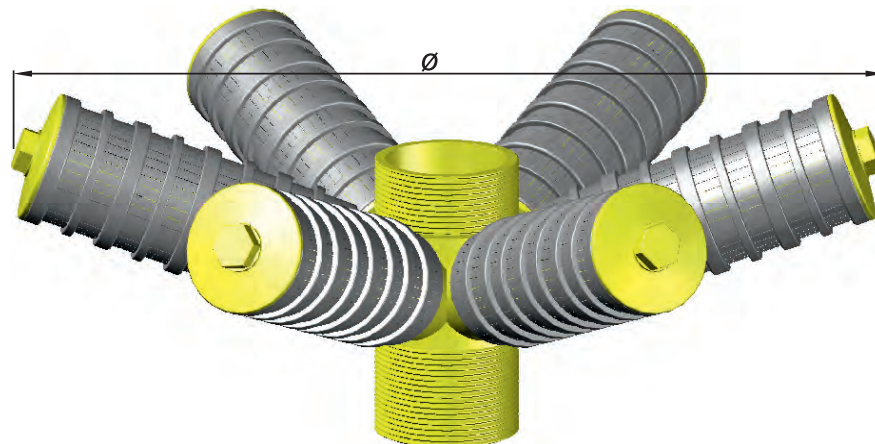

Filterdüsen-Sterne
mit 6 Armen

Filter-Nozzles-Stars
with 6 arms

Crépines
étoiles
à 6 bras

Estrellas para
toberas a filtro
con 6 brazos

Typ SO6

Typ A

Seite / Page 46

Typ MSO6

Typ MSO60

Bestellung Ordering Commande Encargo	Typ Type Type Tipa	L1	$\varnothing A$
	ER	25	98
		50	110

Bestellung Ordering Commande Encargo	Typ Type Type Tipa	L1	$\varnothing A$
	MSO6	20	98 110
	MSO61	34	
	MSO62	46	
	MSO63	58	

**Filterdüsen-
Arme**

**Filter-Nozzles
Arms**

Crépines bras

**Brazos de toberas
a filtro**

Typ A

Bestellung Ordering Commande Encargo	Typ Type Type Tipa	Schlitze Slots Fentes Ranuras	Gewinde Thread Filetage Rosca	øA
	A	0,2 0,5 1,0 2,0	M30x2 3/4"NPT G 3/4" G 1"	

A	SG6	SK6	SO6	SO8	SK8	SK6F	SK8F
Länge Length Longueur Largura	ø = mm						
L1							
82	259	258	258				
113	321	316	316				
144	383	374	374				
175	445	432	432				
206	507	491	491	520	520	491	520
237	569	549	549	580	580	549	580
268	631	607	607	640	640	607	640
299	693	665	665	699	699	665	699
330	755	724	724	759	759	724	759
361	817	782	782	819	819	782	819
392	879	840	840	879	879	840	879
423	941	898	898	939	939	898	939
454	1003	957	957	999	999	957	999
485	1065	1015	1015	1059	1059	1015	1059
516	1127	1073	1073	1119	1119	1073	1119
547	1189	1131	1131	1179	1179	1131	1179
578	1251	1189	1189	1239	1239	1189	1239
609	1313	1247	1247	1299	1299	1247	1299
640				1359	1359	1305	1359
671				1419	1419	1363	1419
702				1479	1479	1421	1479
733				1539	1539	1479	1539
764				1599	1599	1537	1599
795				1659	1659	1595	1659