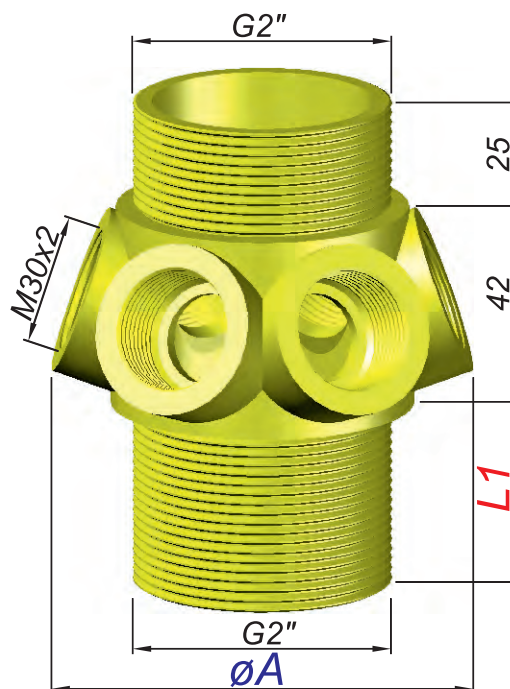

Typ MSO60

Bestellung Ordering Commande Encargo	Typ Type Type Tipa	L1	$\varnothing A$
	ER	25	98
		50	110

Bestellung Ordering Commande Encargo	Typ Type Type Tipa	L1	$\varnothing A$
	MSO6	20	98 110
	MSO61	34	
	MSO62	46	
	MSO63	58