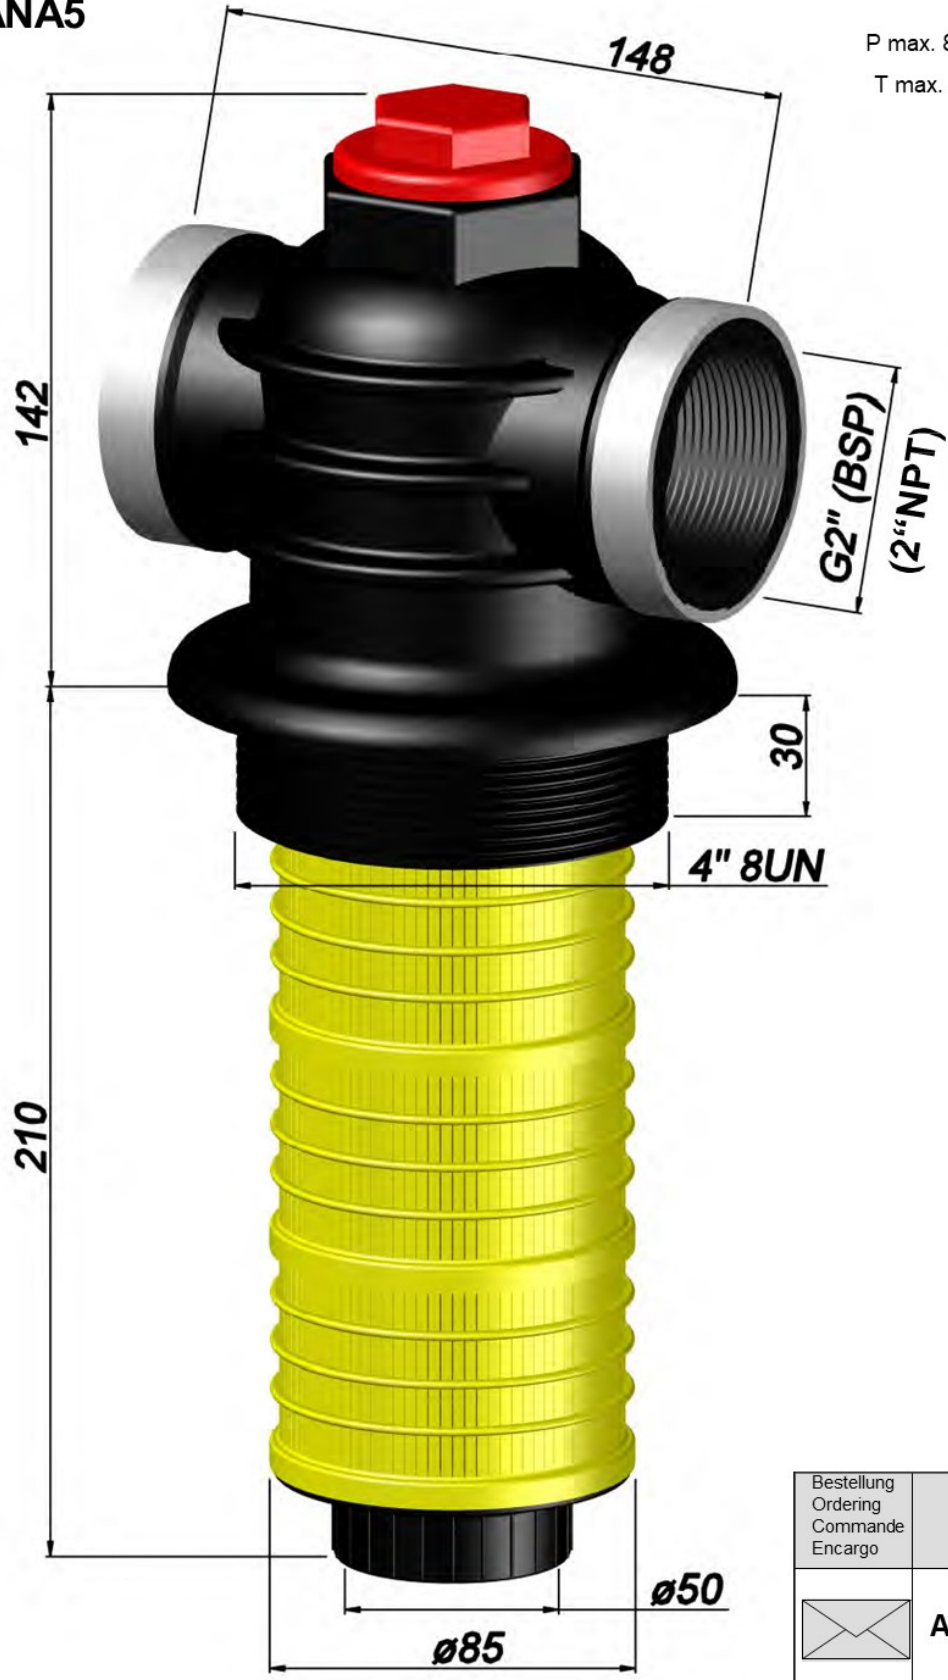

Anschluß-
armatur

Manifold
head

Raccord pour
bouteilles
échangeuses d'ions

Racor Adaptador
para Botellas de
intercambio Ionico

Typ ANA5

P max. 8 bar – 120 PSI
T max. 45°C – 110°F

Bestellung Ordering Commande Encargo	Typ Type Type Tipa	Schlitze Slots Fentes Ranuras
✉	ANA5	0,2
		0,3
		0,5