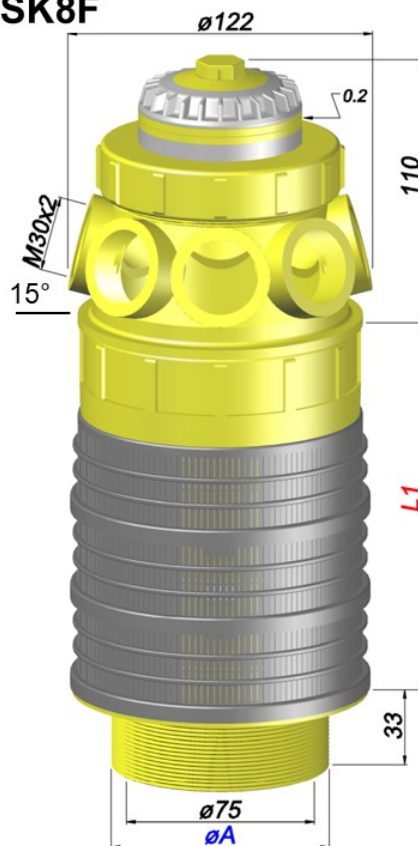

**Filterdüsen-Sterne mit 8 Armen**  
für Flanschtank

**Filter-Nozzles-Stars with 8 arms**  
for Flange tank

**Crépines étoiles à 8 bras**

**Estrellas para toberas a filtro con 8 brazos**

## Typ SK8F

Typ A

Seite / Page 46

## Typ MSK8F

Bestellung Ordering Commande Encargo	Typ Type Type Tipa	Schlitze Slots Fentes Ranuras	øA	Länge Length Longueur Largura
✉	<b>MSK8F</b>	0,2	G 3"	115,
			3" NPT	150,
			4" 8UN	190,
				228