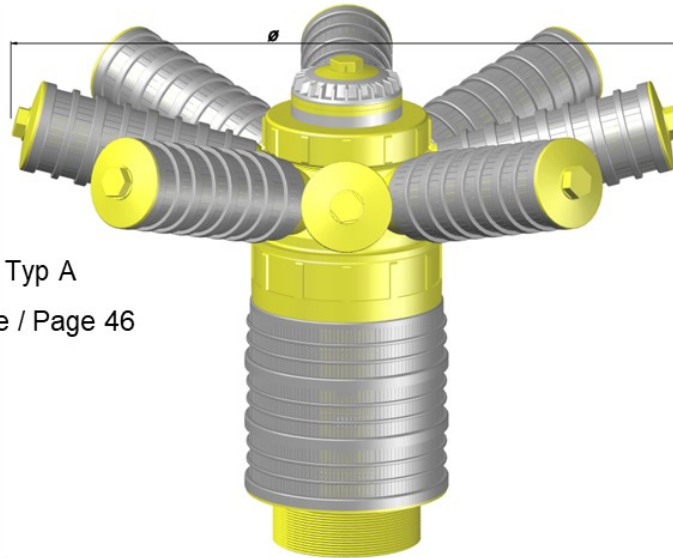

**Filterdüsen-Sterne mit 8 Armen**  
für Flanschtank

**Filter-Nozzles-Stars with 8 arms**  
for Flange tank

**Crépines étoiles à 8 bras**

**Estrellas para toberas a filtro con 8 brazos**

## Typ SK8F

Typ A

Seite / Page 46

## Typ MSK8F

Bestellung Ordering Commande Encargo	Typ Type Type Tipa	Schlitze Slots Fentes Ranuras	øA	Länge Length Longueur Largura
✉	<b>MSK8F</b>	0,2	G 3"	115,
			3" NPT	150,
			4" 8UN	190,
				228