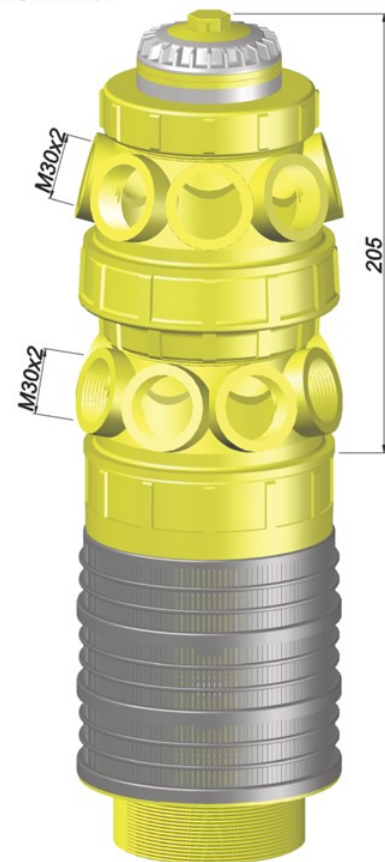

Typ MSK16F

Bestellung Ordering Commande Encargo	Typ Type Type Tipa
✉	MSK16F